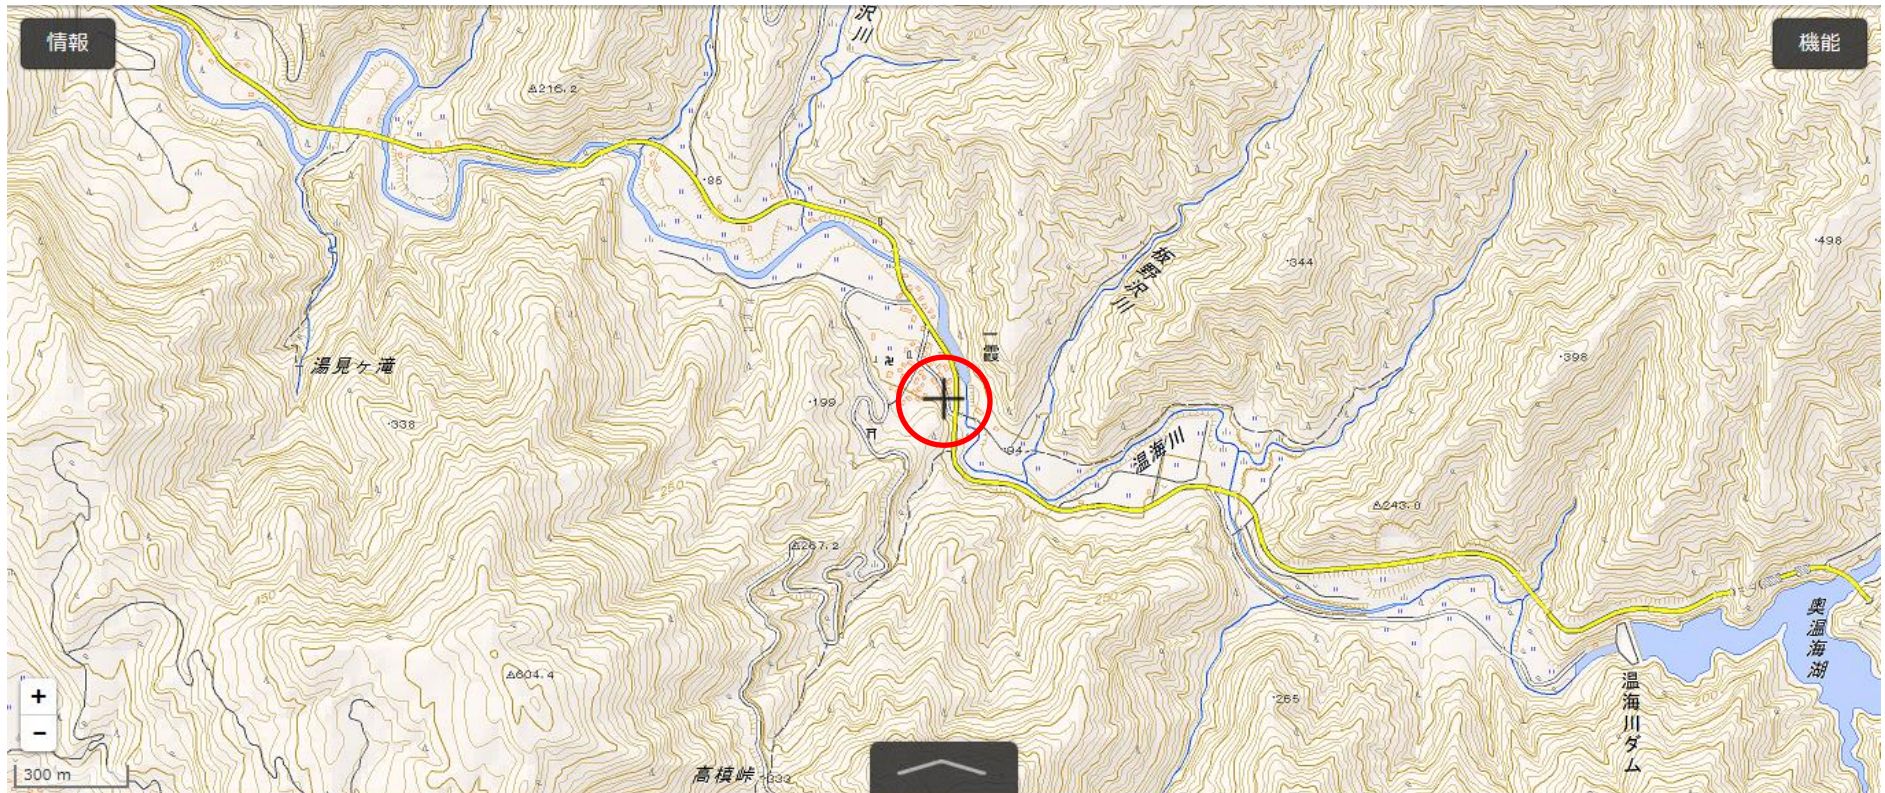

位置図

出没情報

日時	平成29年10月18日 午後5時20分ころ
場所	鶴岡市 一霞 字 宮之前 地内
	よけさわ橋付近の山側斜面を下りてくる子グマー頭を目撃したもの