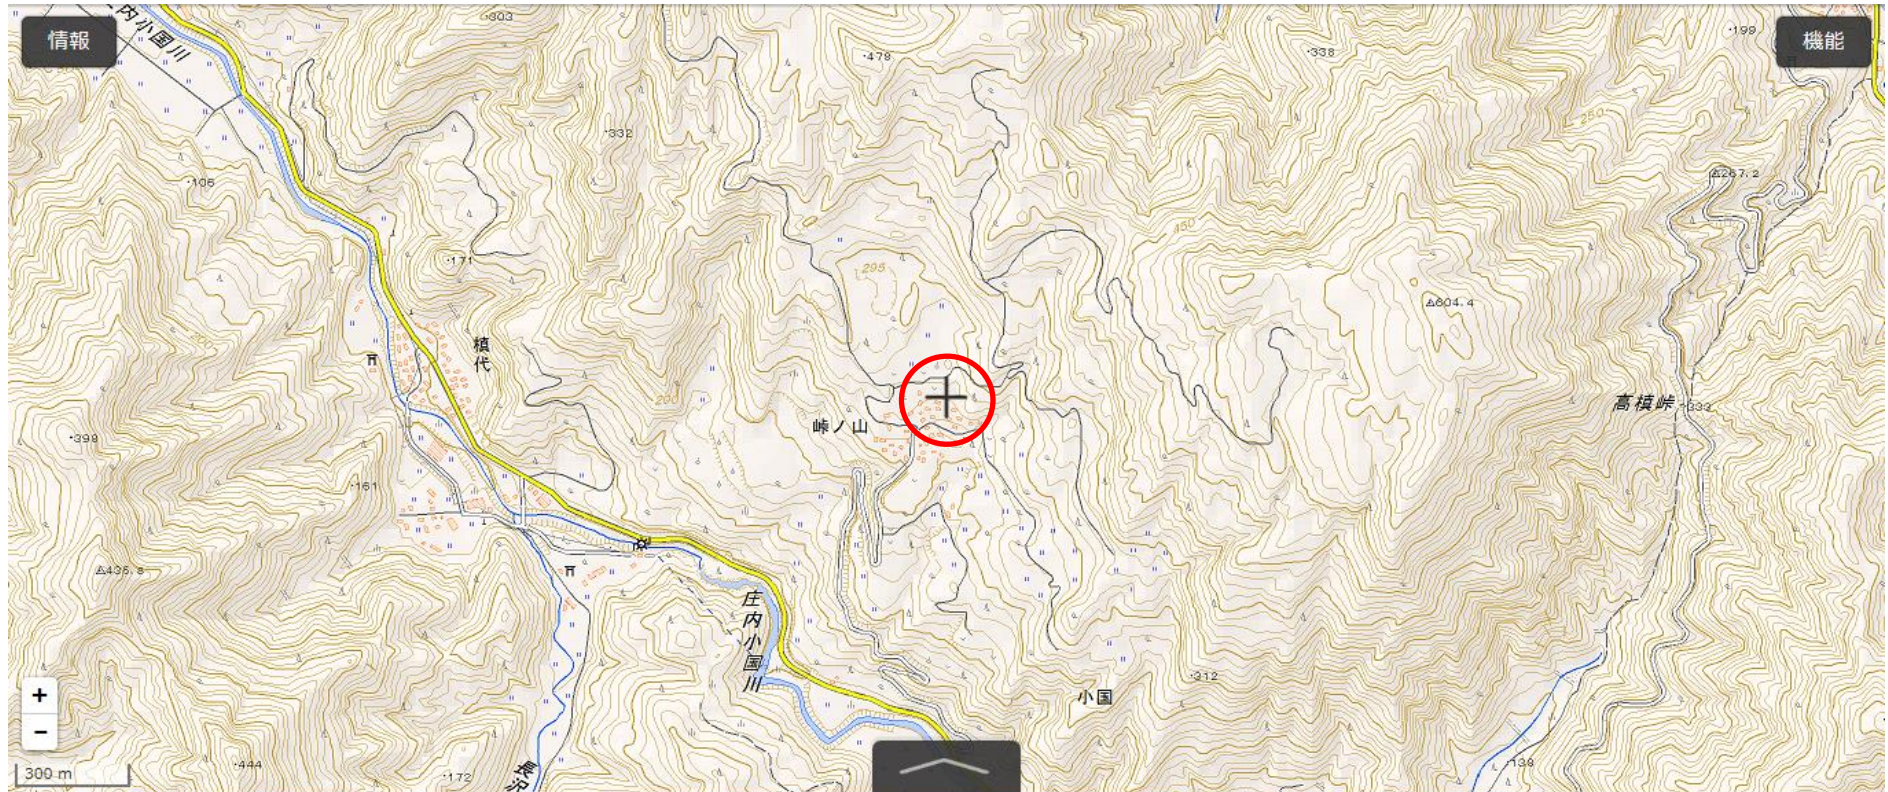

位置図

出没情報

日時	平成29年10月26日
場所	鶴岡市 小国 字 西山 地内
	峠ノ山集落内の柿の木からクマの爪痕が、その周辺からはクマの糞が確認されたもの