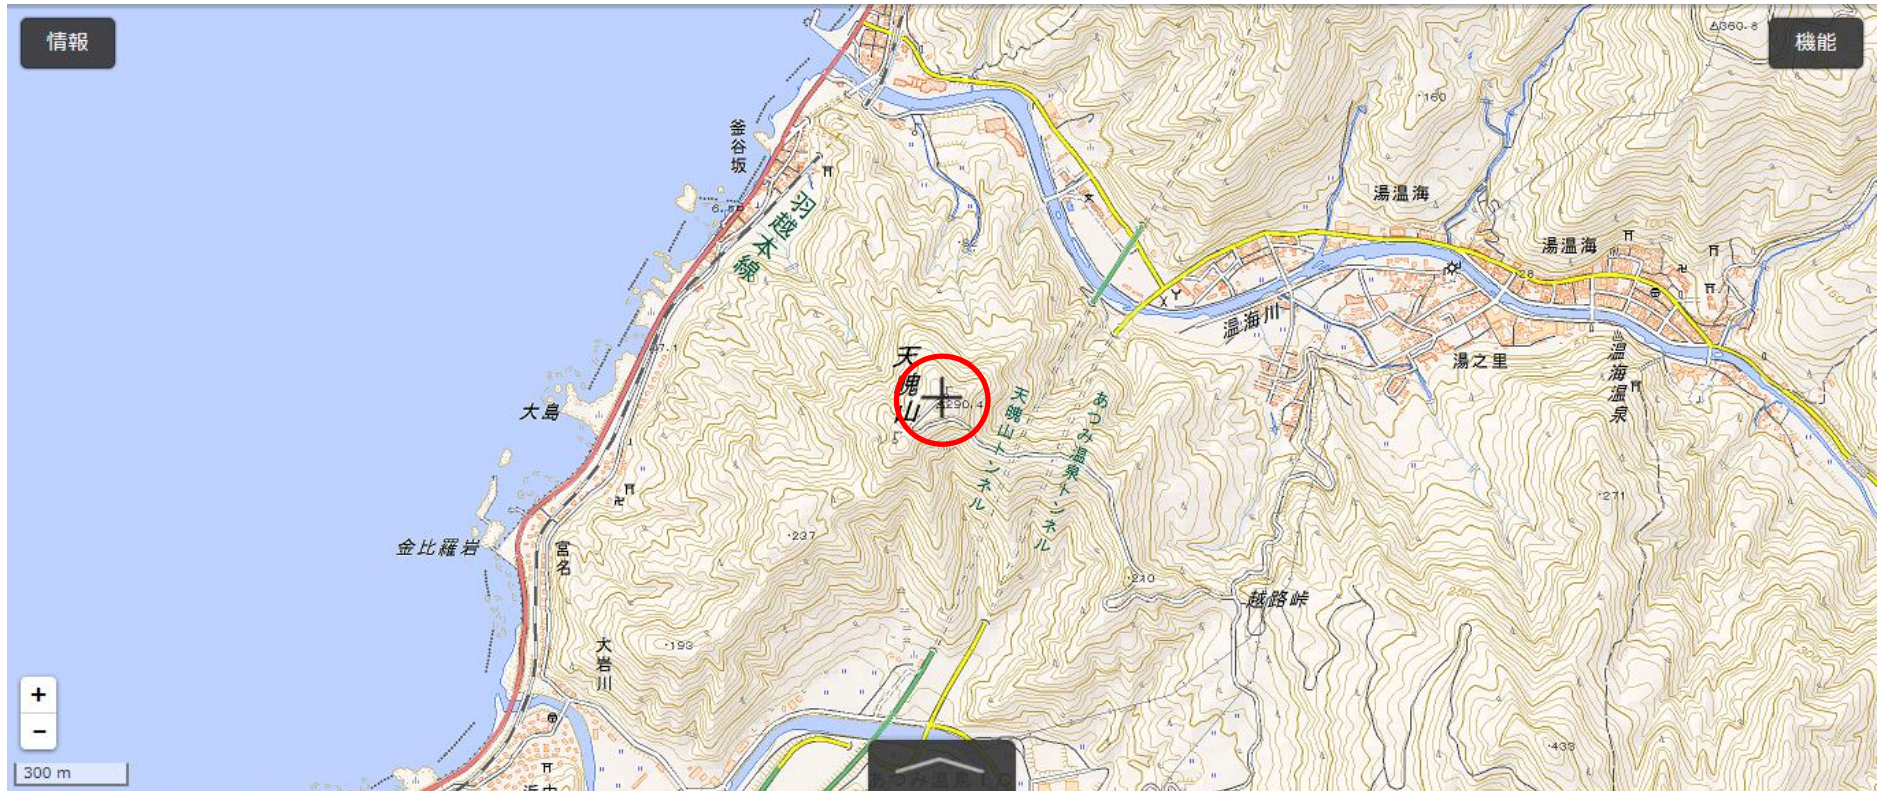

位置図

出没情報

| | |
|----|-------------------------------|
| 日時 | 平成29年11月13日 |
| 場所 | 鶴岡市 湯海 字 釜谷坂 地内 |
| | 天魄山山頂の公衆便所及びその周辺でクマの痕跡を確認したもの |