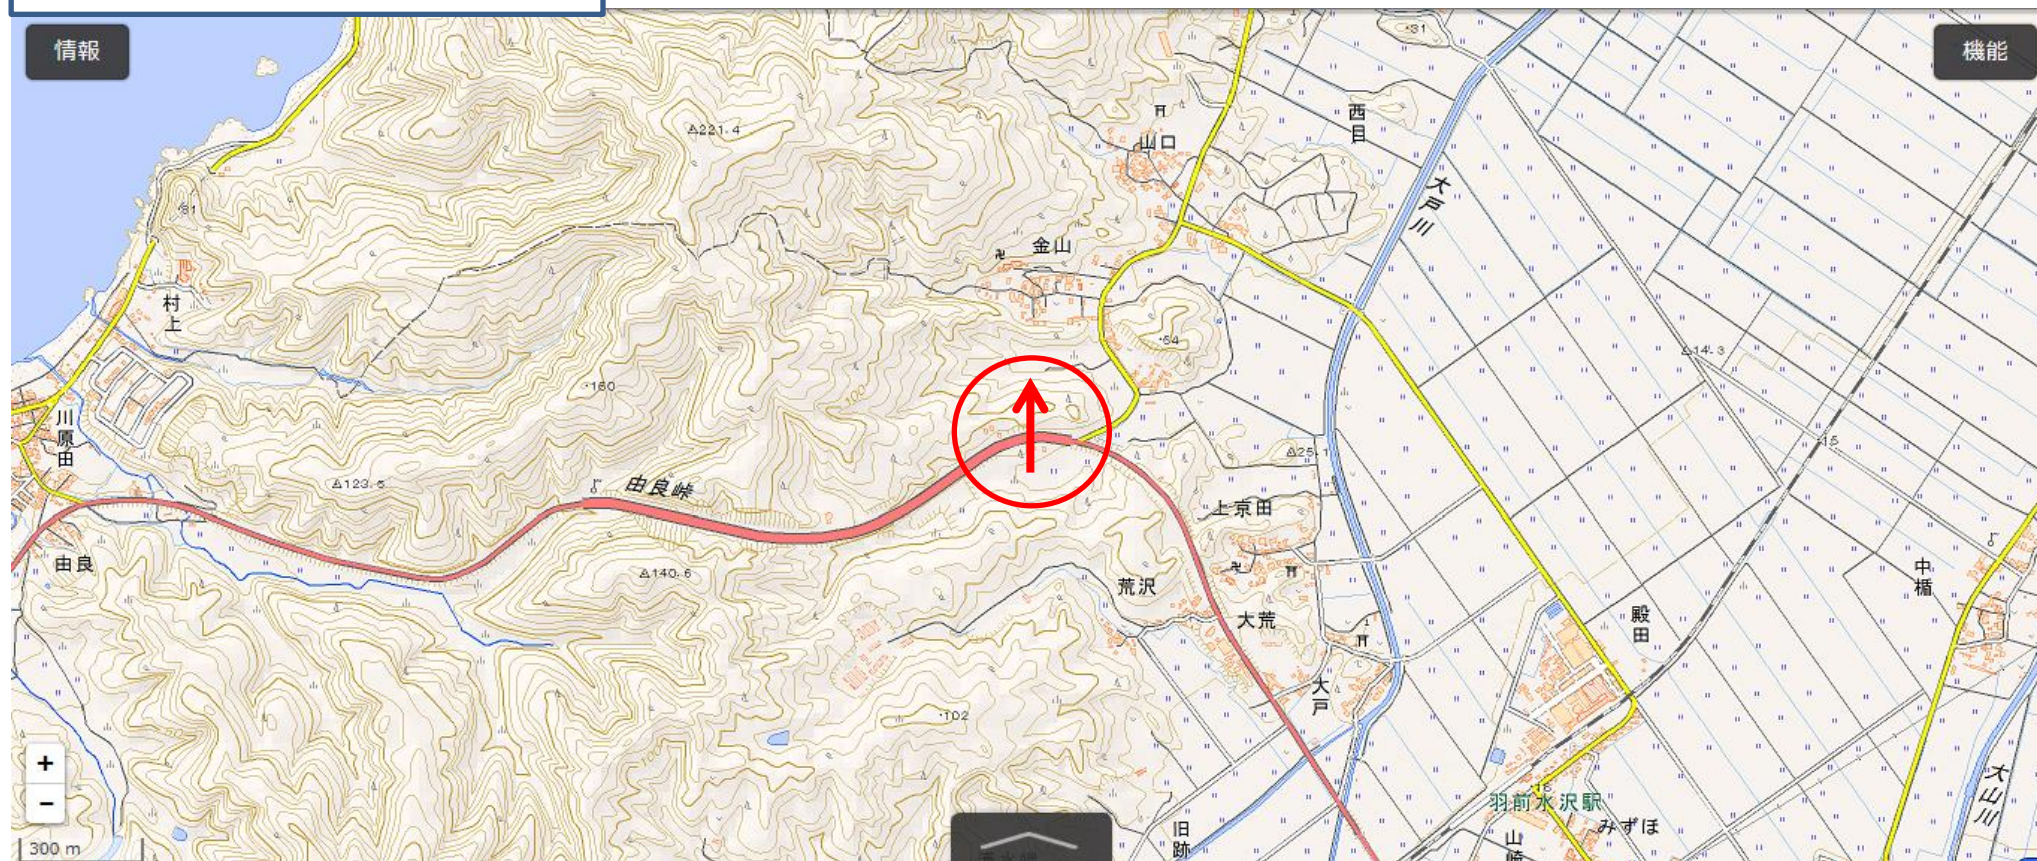

位置図

出没情報

日時	平成29年6月15日(木) 19時17頃
場所	西目字大水沢地内
	国道7号線由良坂を南から北へ向かって横断する体長約70cmのクマ1頭を目撃したもの。