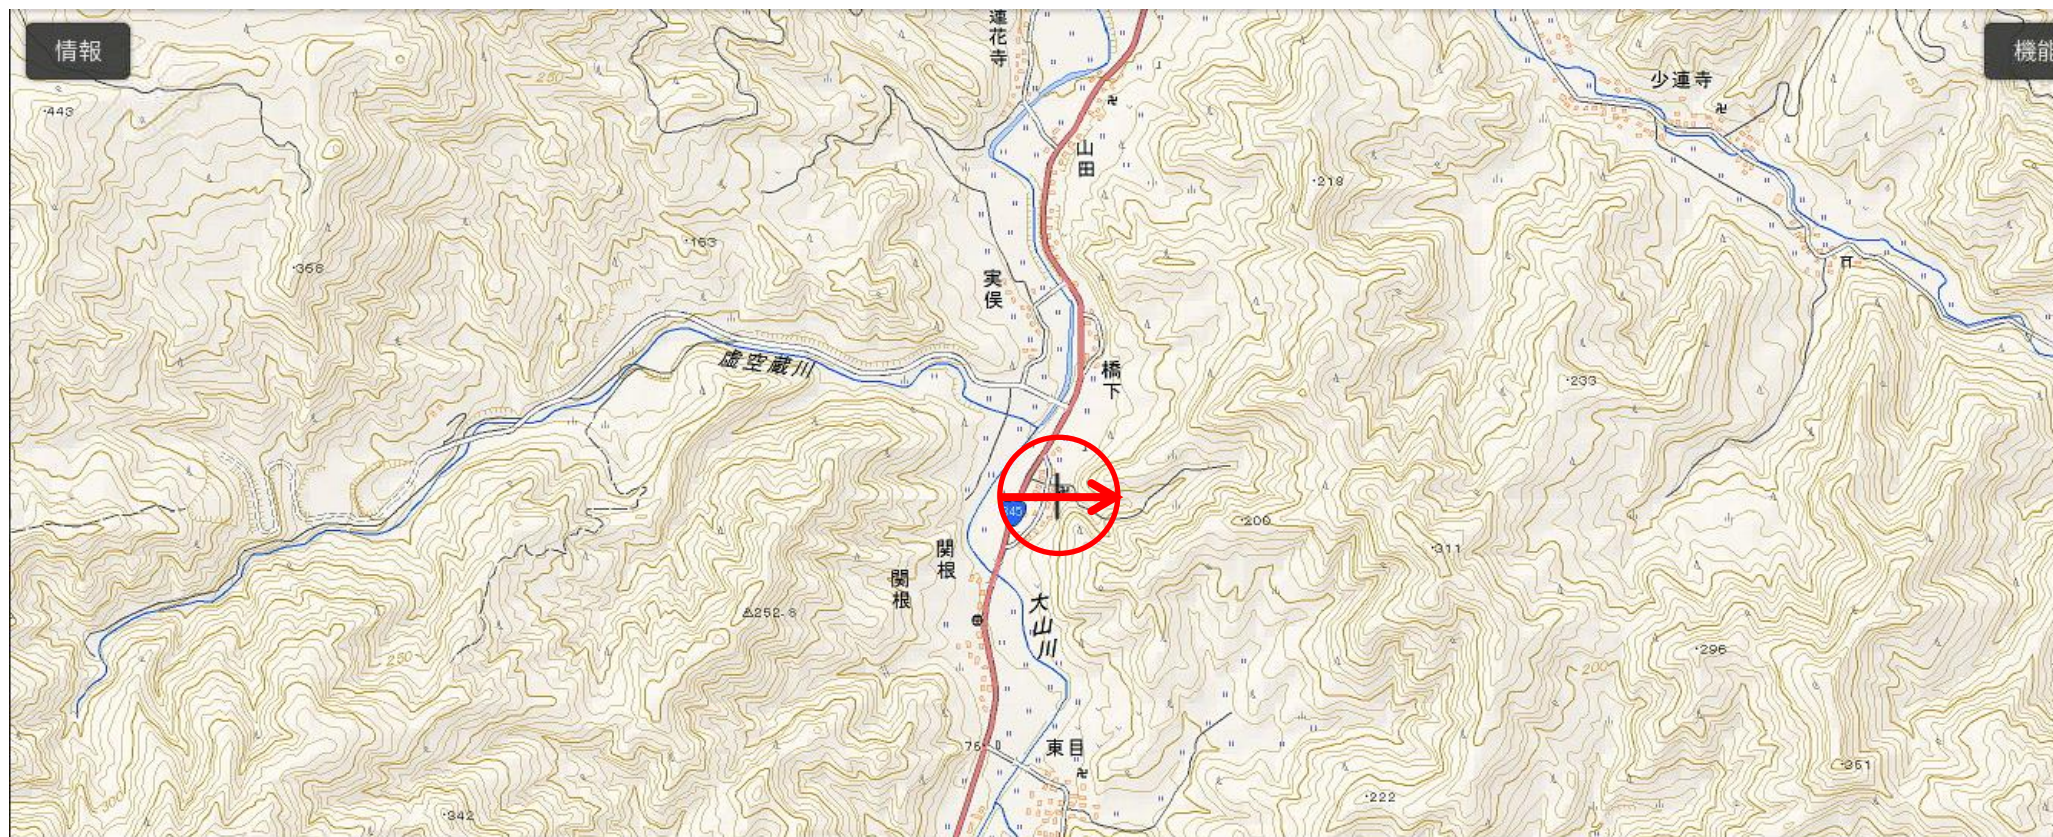

# 位置図

## 出没情報

日時	平成28年7月10日 17時頃
場所	鶴岡市関根地内
	体長約1mのクマ一頭が、国道345号線を西から東へ横断し、東演寺へ移動しているのを目撃したもの