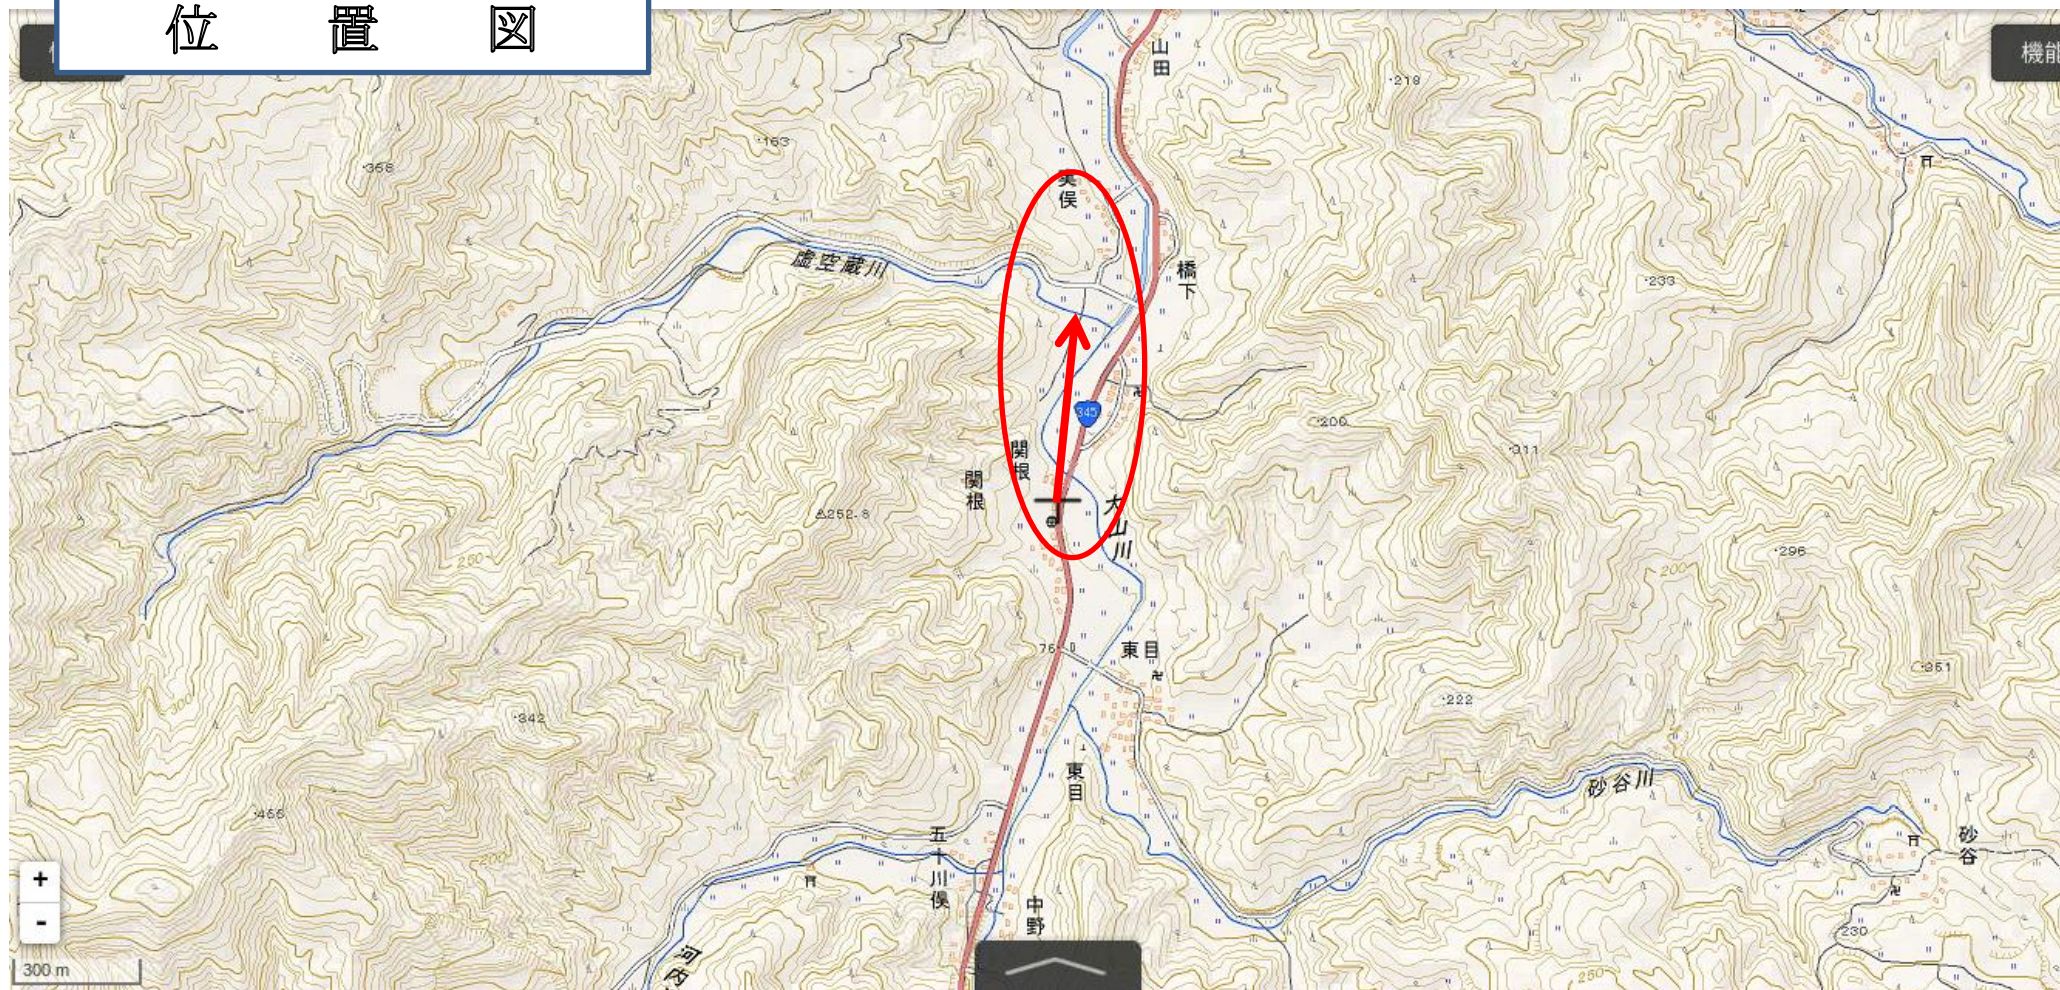

# 位置図

## 出没情報

|    |   |
|----|---|
| 日時 | 平成28年7月12日 15時25分頃                              |
| 場所 | 鶴岡市関根地内   |
|    | 体長約1.4mのクマー頭が、住宅の玄関天井内の蜂の巣に誘因され、屋根の一部を破壊し北進したもの |