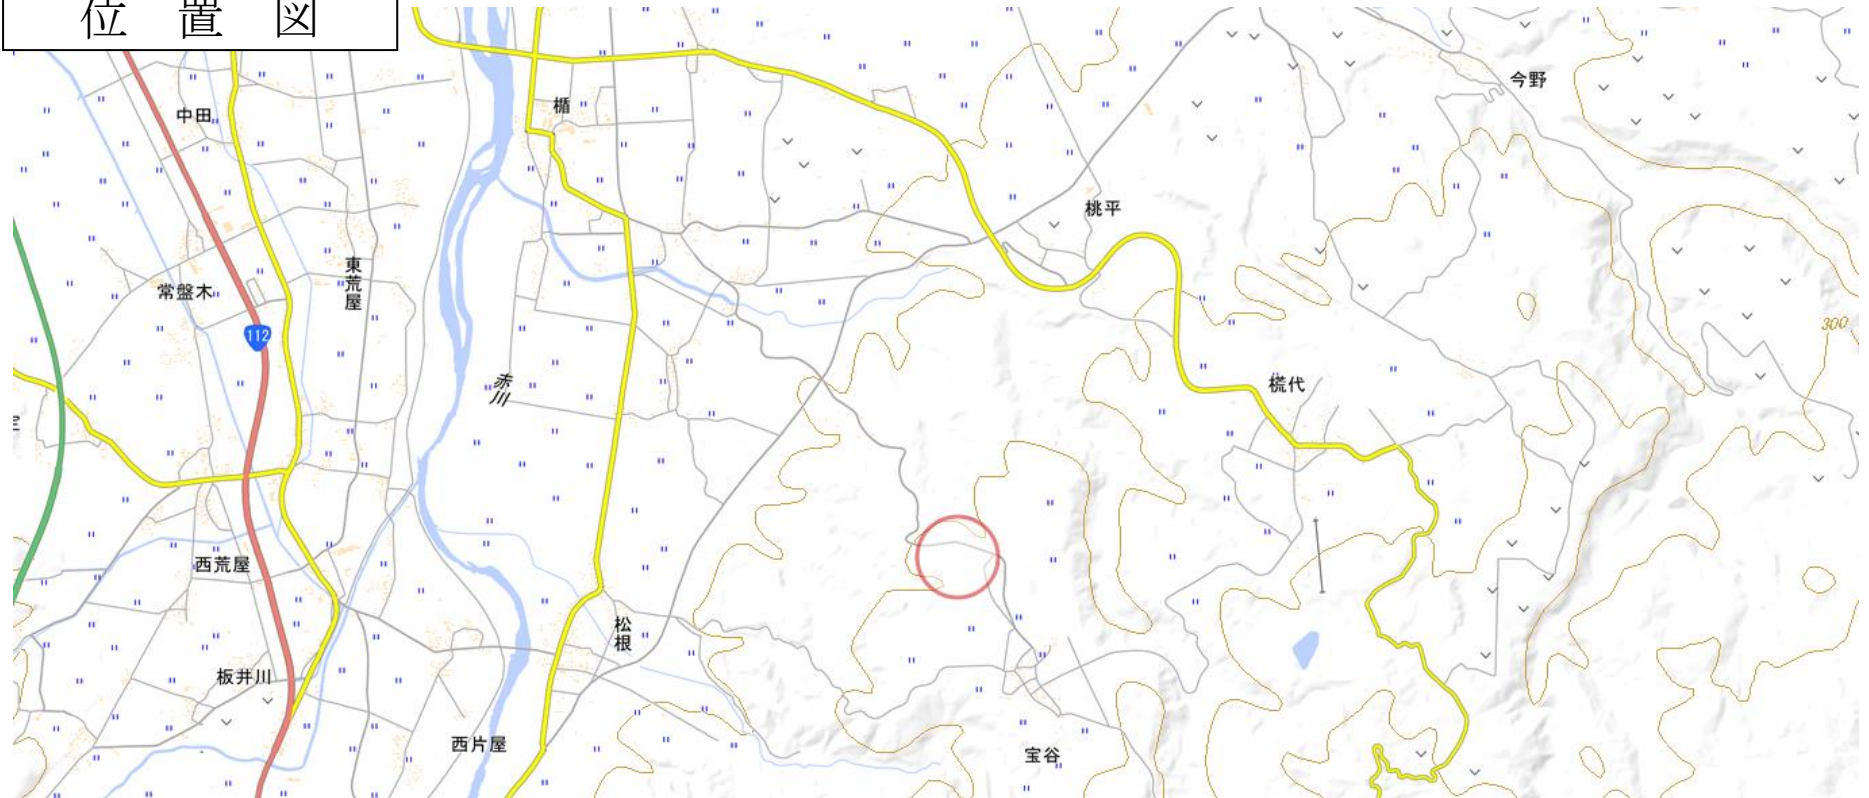

位置図

出没情報

日時

平成29年7月13日

場所

鶴岡市宝谷字舞台 地内

三礎林から宝谷に向かう途中、熊（親1頭、子2頭）を目撃、南方向へ走り去った。