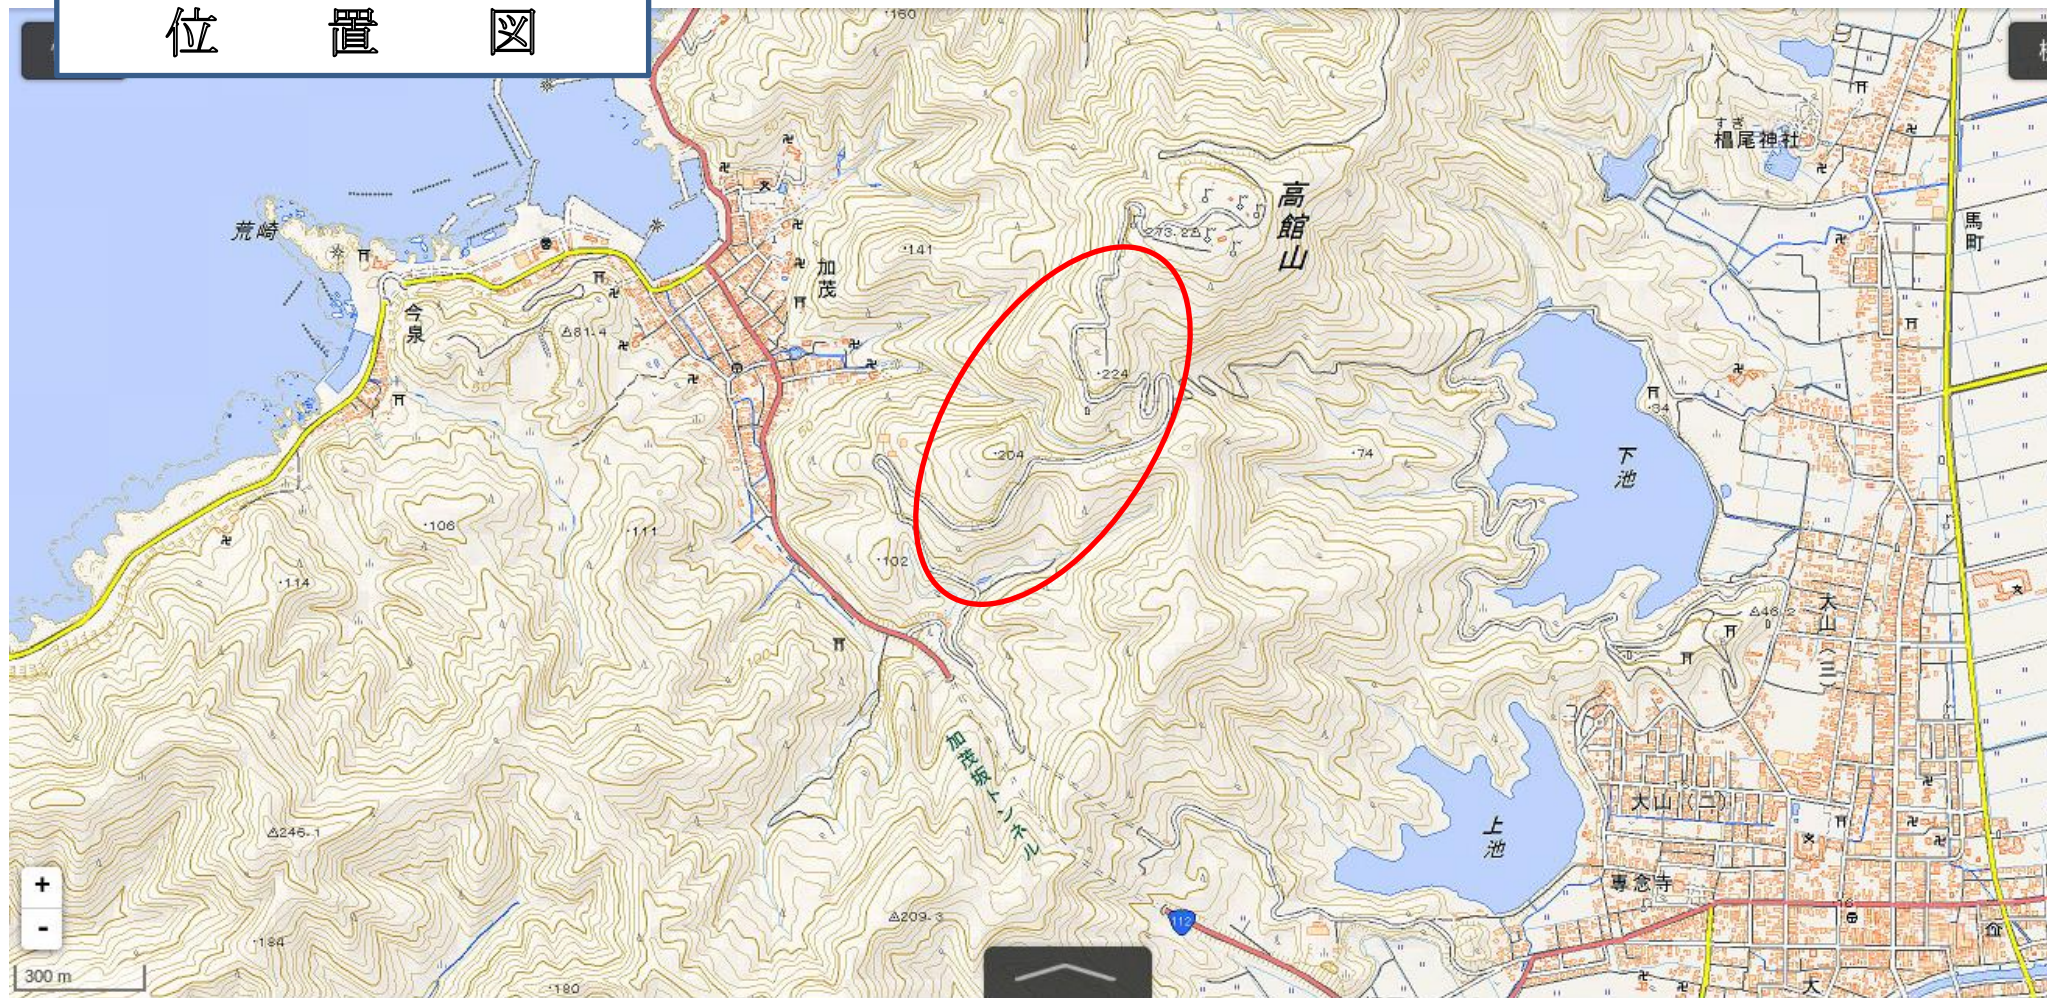

位置図

出没情報

日時	平成 29 年 7 月 26 日 午後 4 時頃
場所	鶴岡市加茂地内
	国道 112 号から高館山に登る道路の途中で、クマー頭を目撃したもの