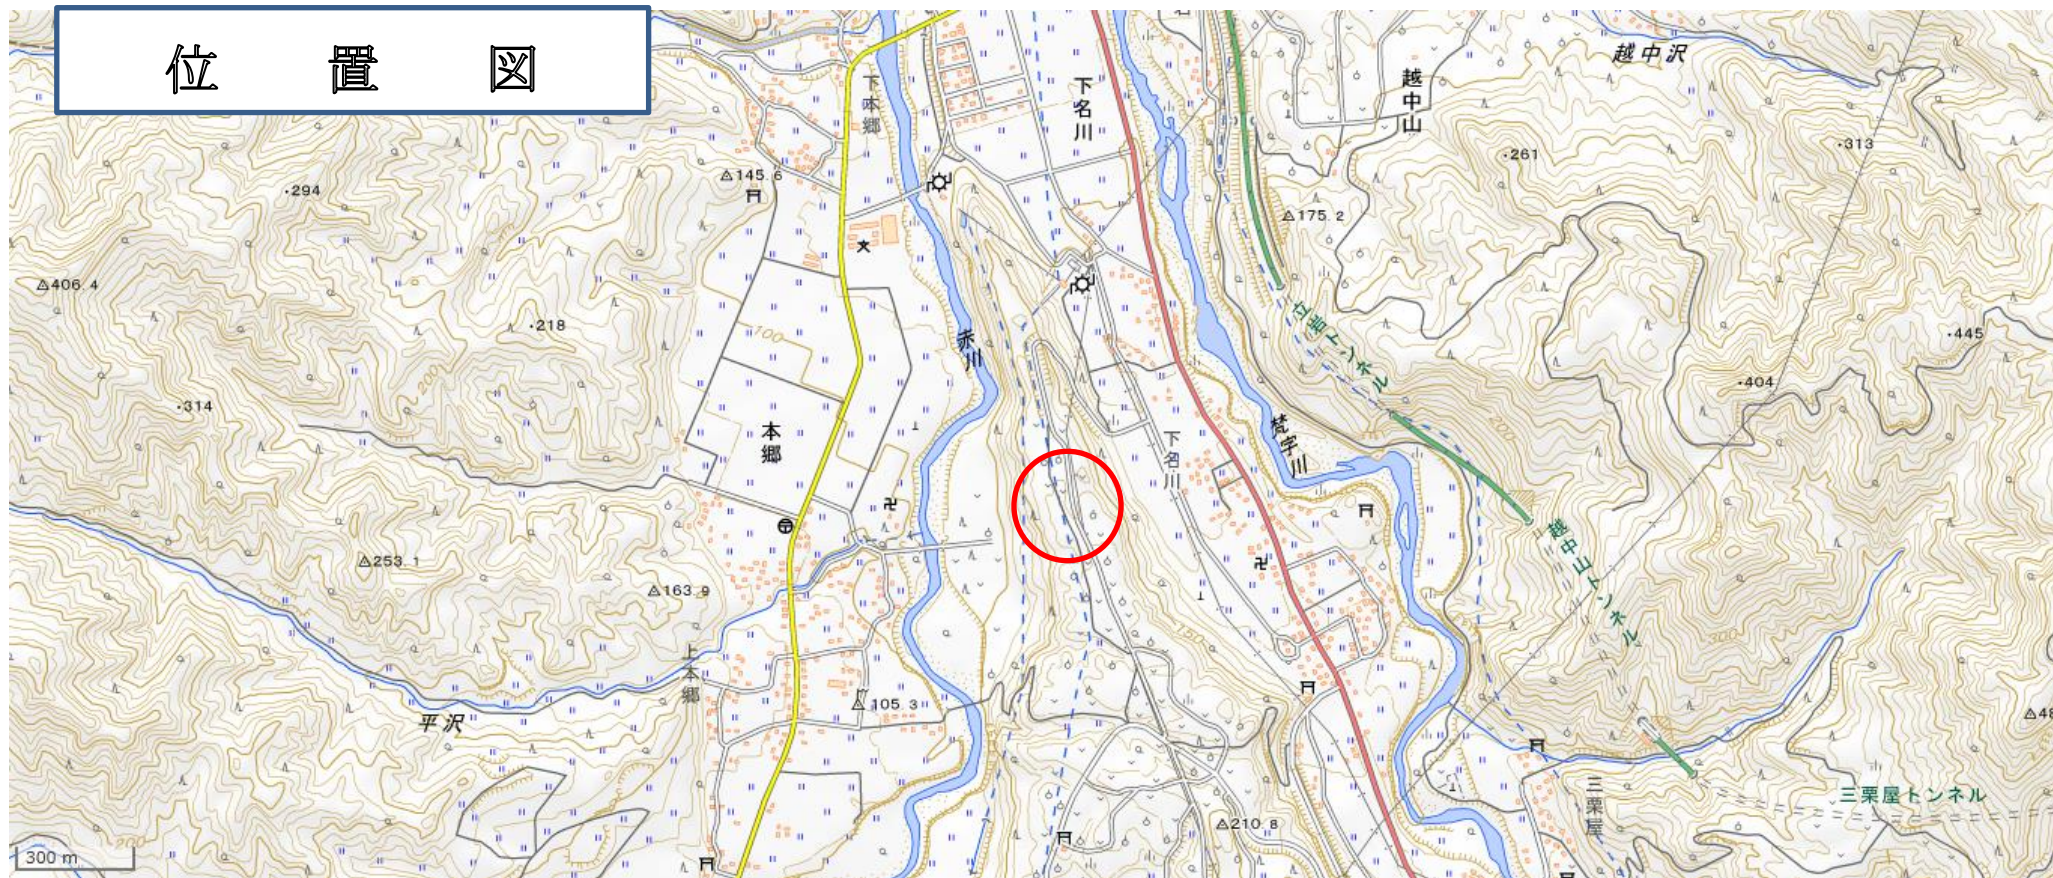

位置図

出没情報

日時	令和元年9月5日
場所	鶴岡市下名川地内
	下名川地内の山ぶどう畑に熊とみられる糞を発見したもの。