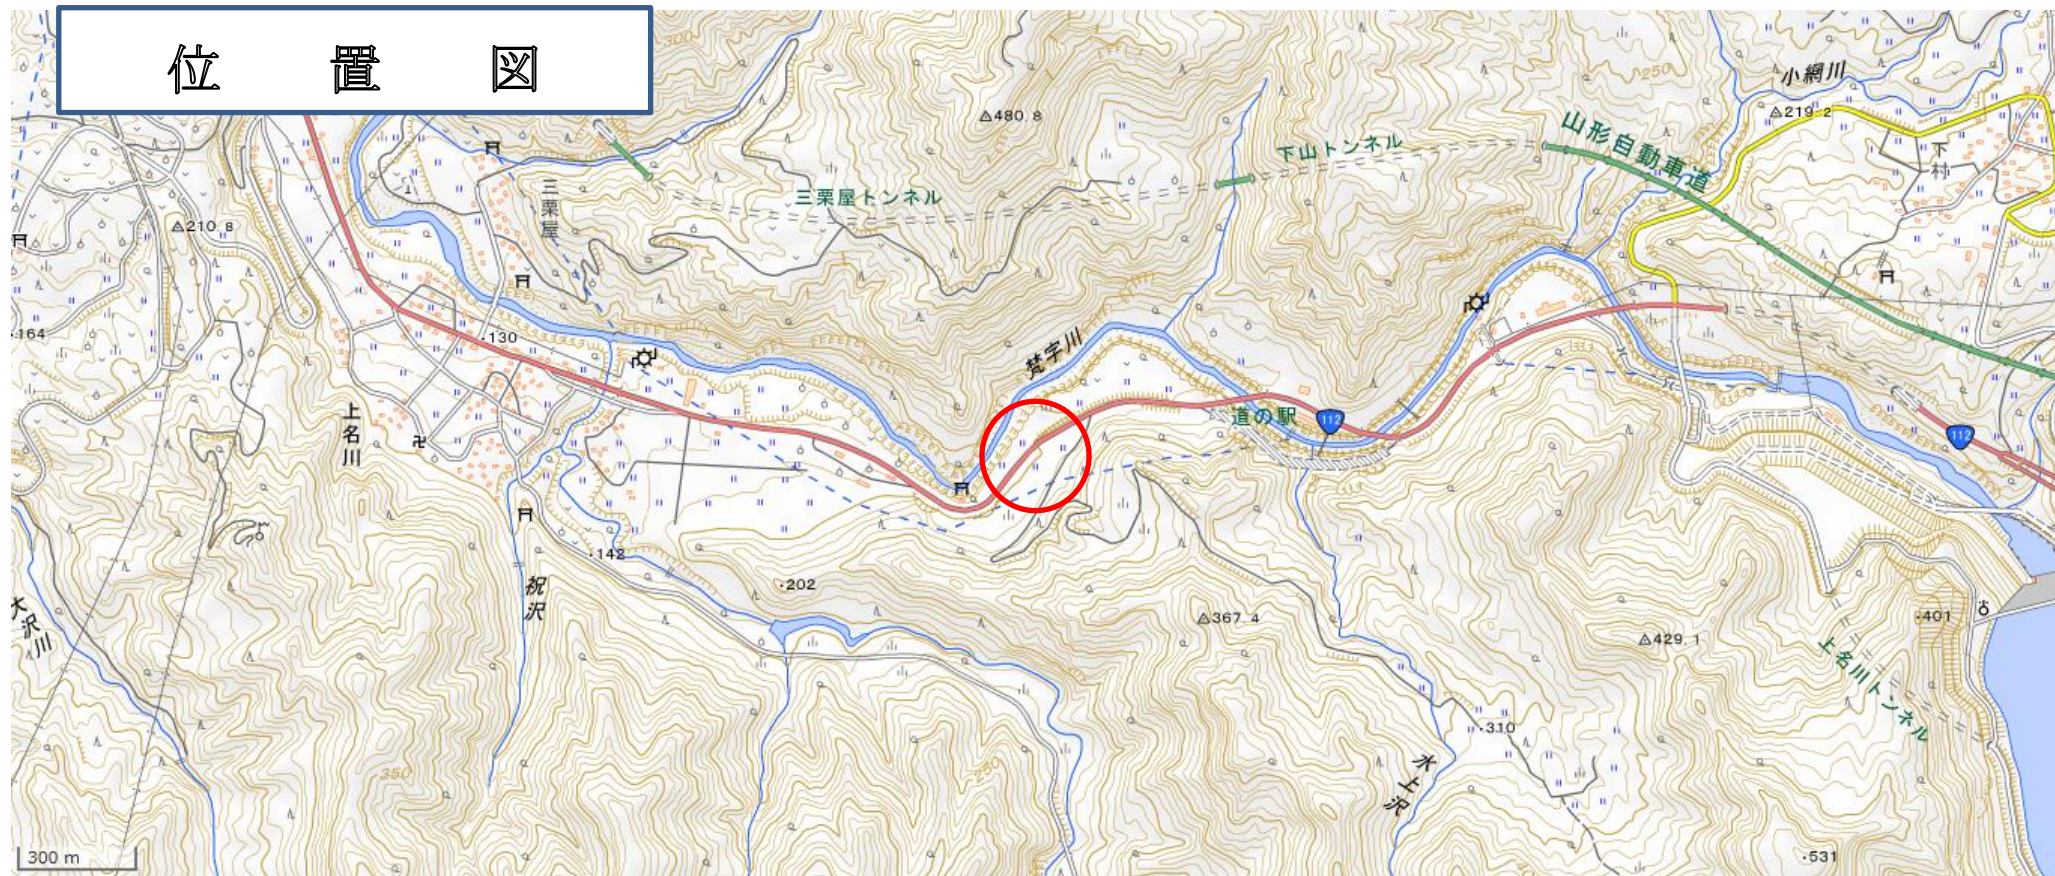

位置図

出没情報

日時	令和元年9月18日
場所	鶴岡市上名川地内
	午後6時ごろ茂みに入っていく熊の後ろ姿を目撃。