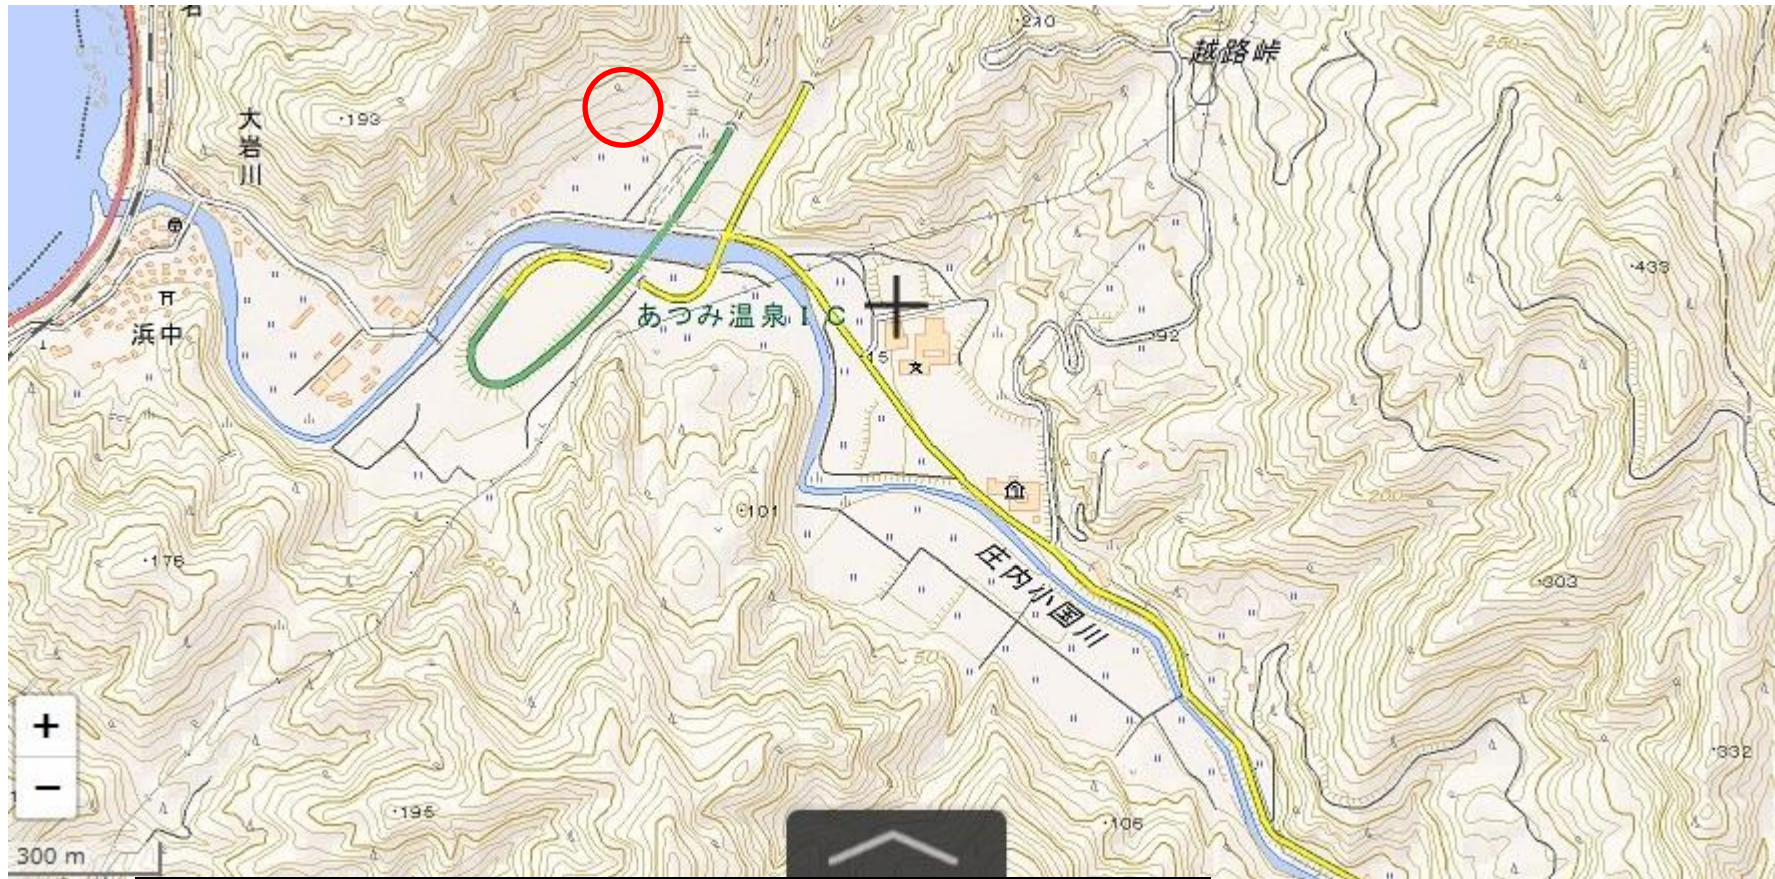

位置図

出没情報

日時	令和元年11月1日(金)午前
場所	大岩川字木揚場地内 農地周辺の柿の木にクマのものとされる痕跡を確認。