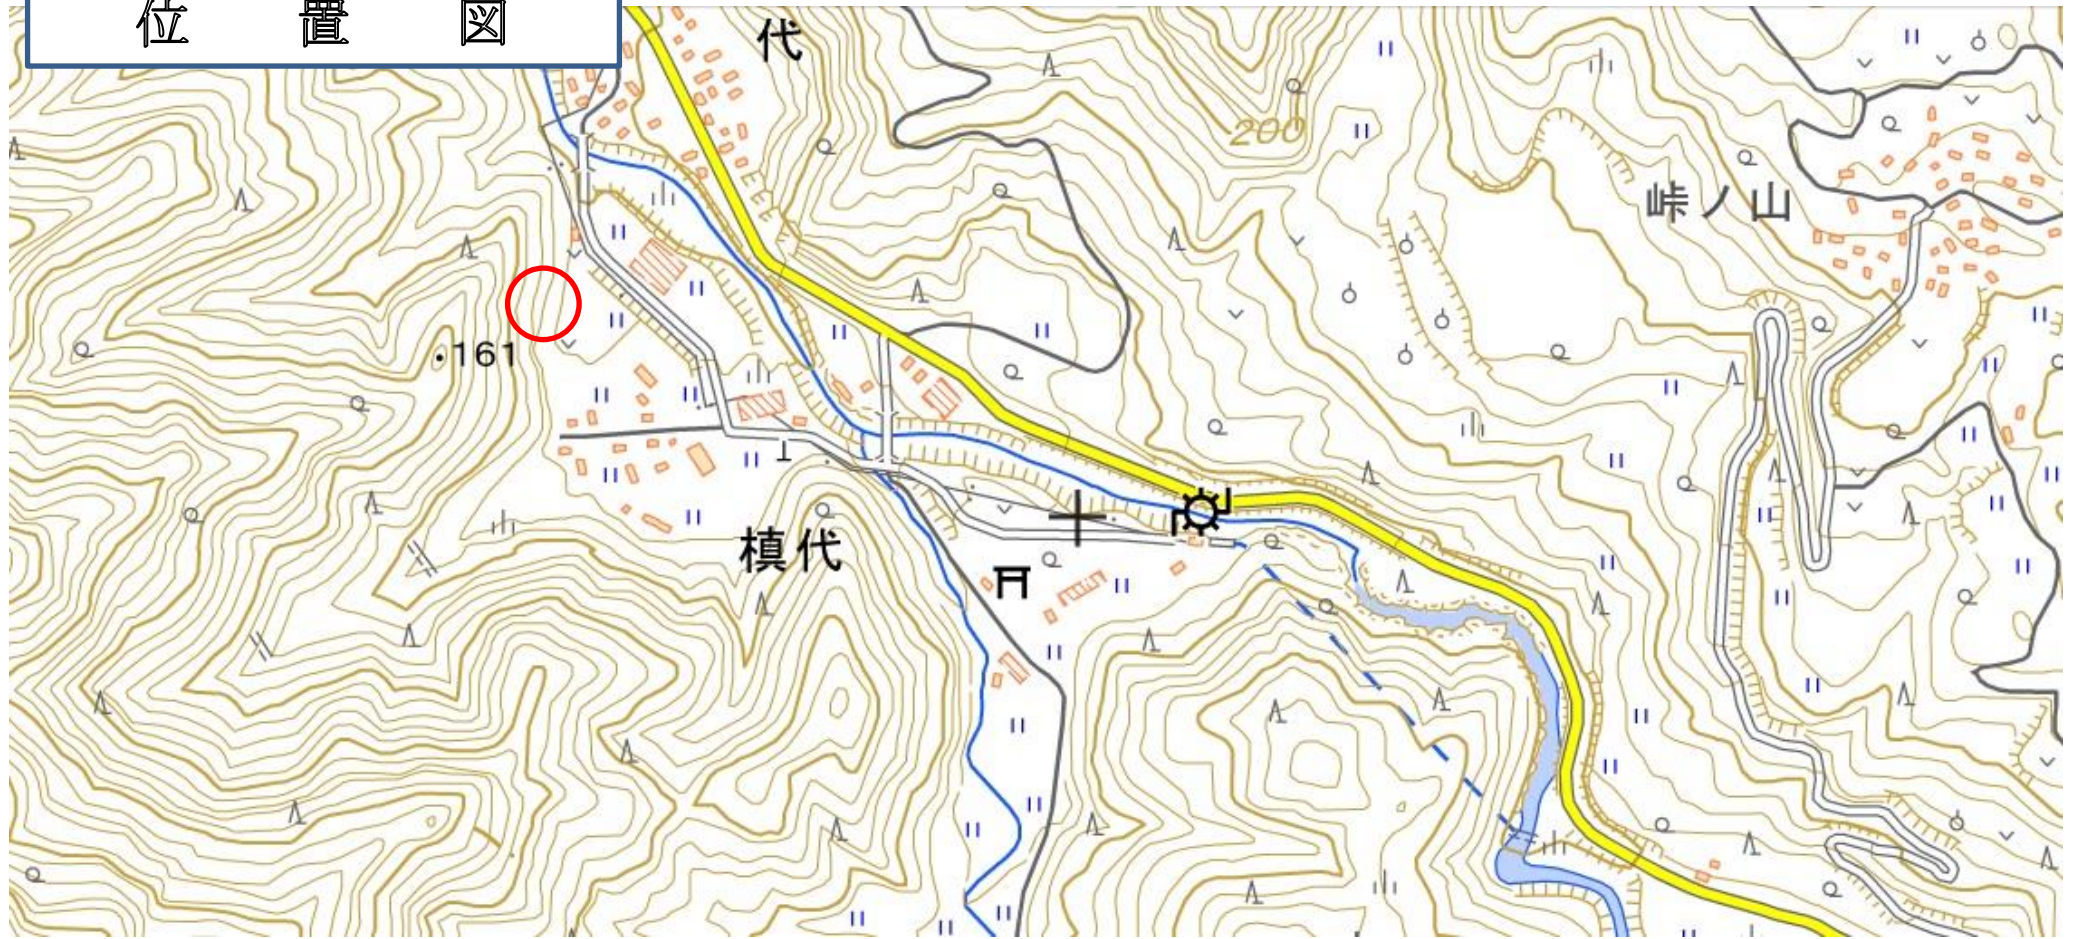

# 位置図

## 出没情報

日時	令和元年11月28日 朝
場所	鶴岡市 模代 地内
	山際の柿の木にクマのものと思われる痕跡（枝折れ、フン）を発見したもの。