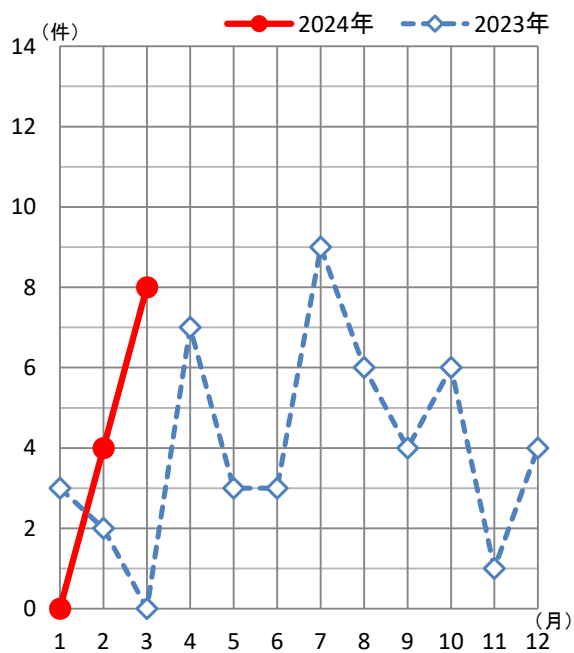

救 助 の 概 況

(2024 年 3 月 末現在)

1 救助出動の概況

		出 動 件 数			救 助 人 員		
		2024年	2023年	増 減	2024年	2023年	増 減
事 故 種 別	火 災	1		1	1		1
	交 通 事 故	8(1)	3(2)	5	1	1(1)	
	水 難 事 故	1	0	1	1		1
	自然災害事故						
	機械による事故						
	建物等による事故	1	0	1	1	0	1
	ガス及び酸欠事故						
	爆 裂 事 故						
	その他の事故	1	2	△ 1	1	1	
計		12	5	7	5	2	3

2 月別出動件数

3 市町及び地区別

	2024年	2023年	増 減
鶴岡市	11	3	8
鶴岡	7	2	5
藤島	0	1	△ 1
羽黒			
櫛引			
朝日	2	0	2
温海	2		2
三川町	1	2	△ 1
その他			
合計	12	5	7

※1 救助出動の概況表のうち()内は三川町の数値を表す。(内数)