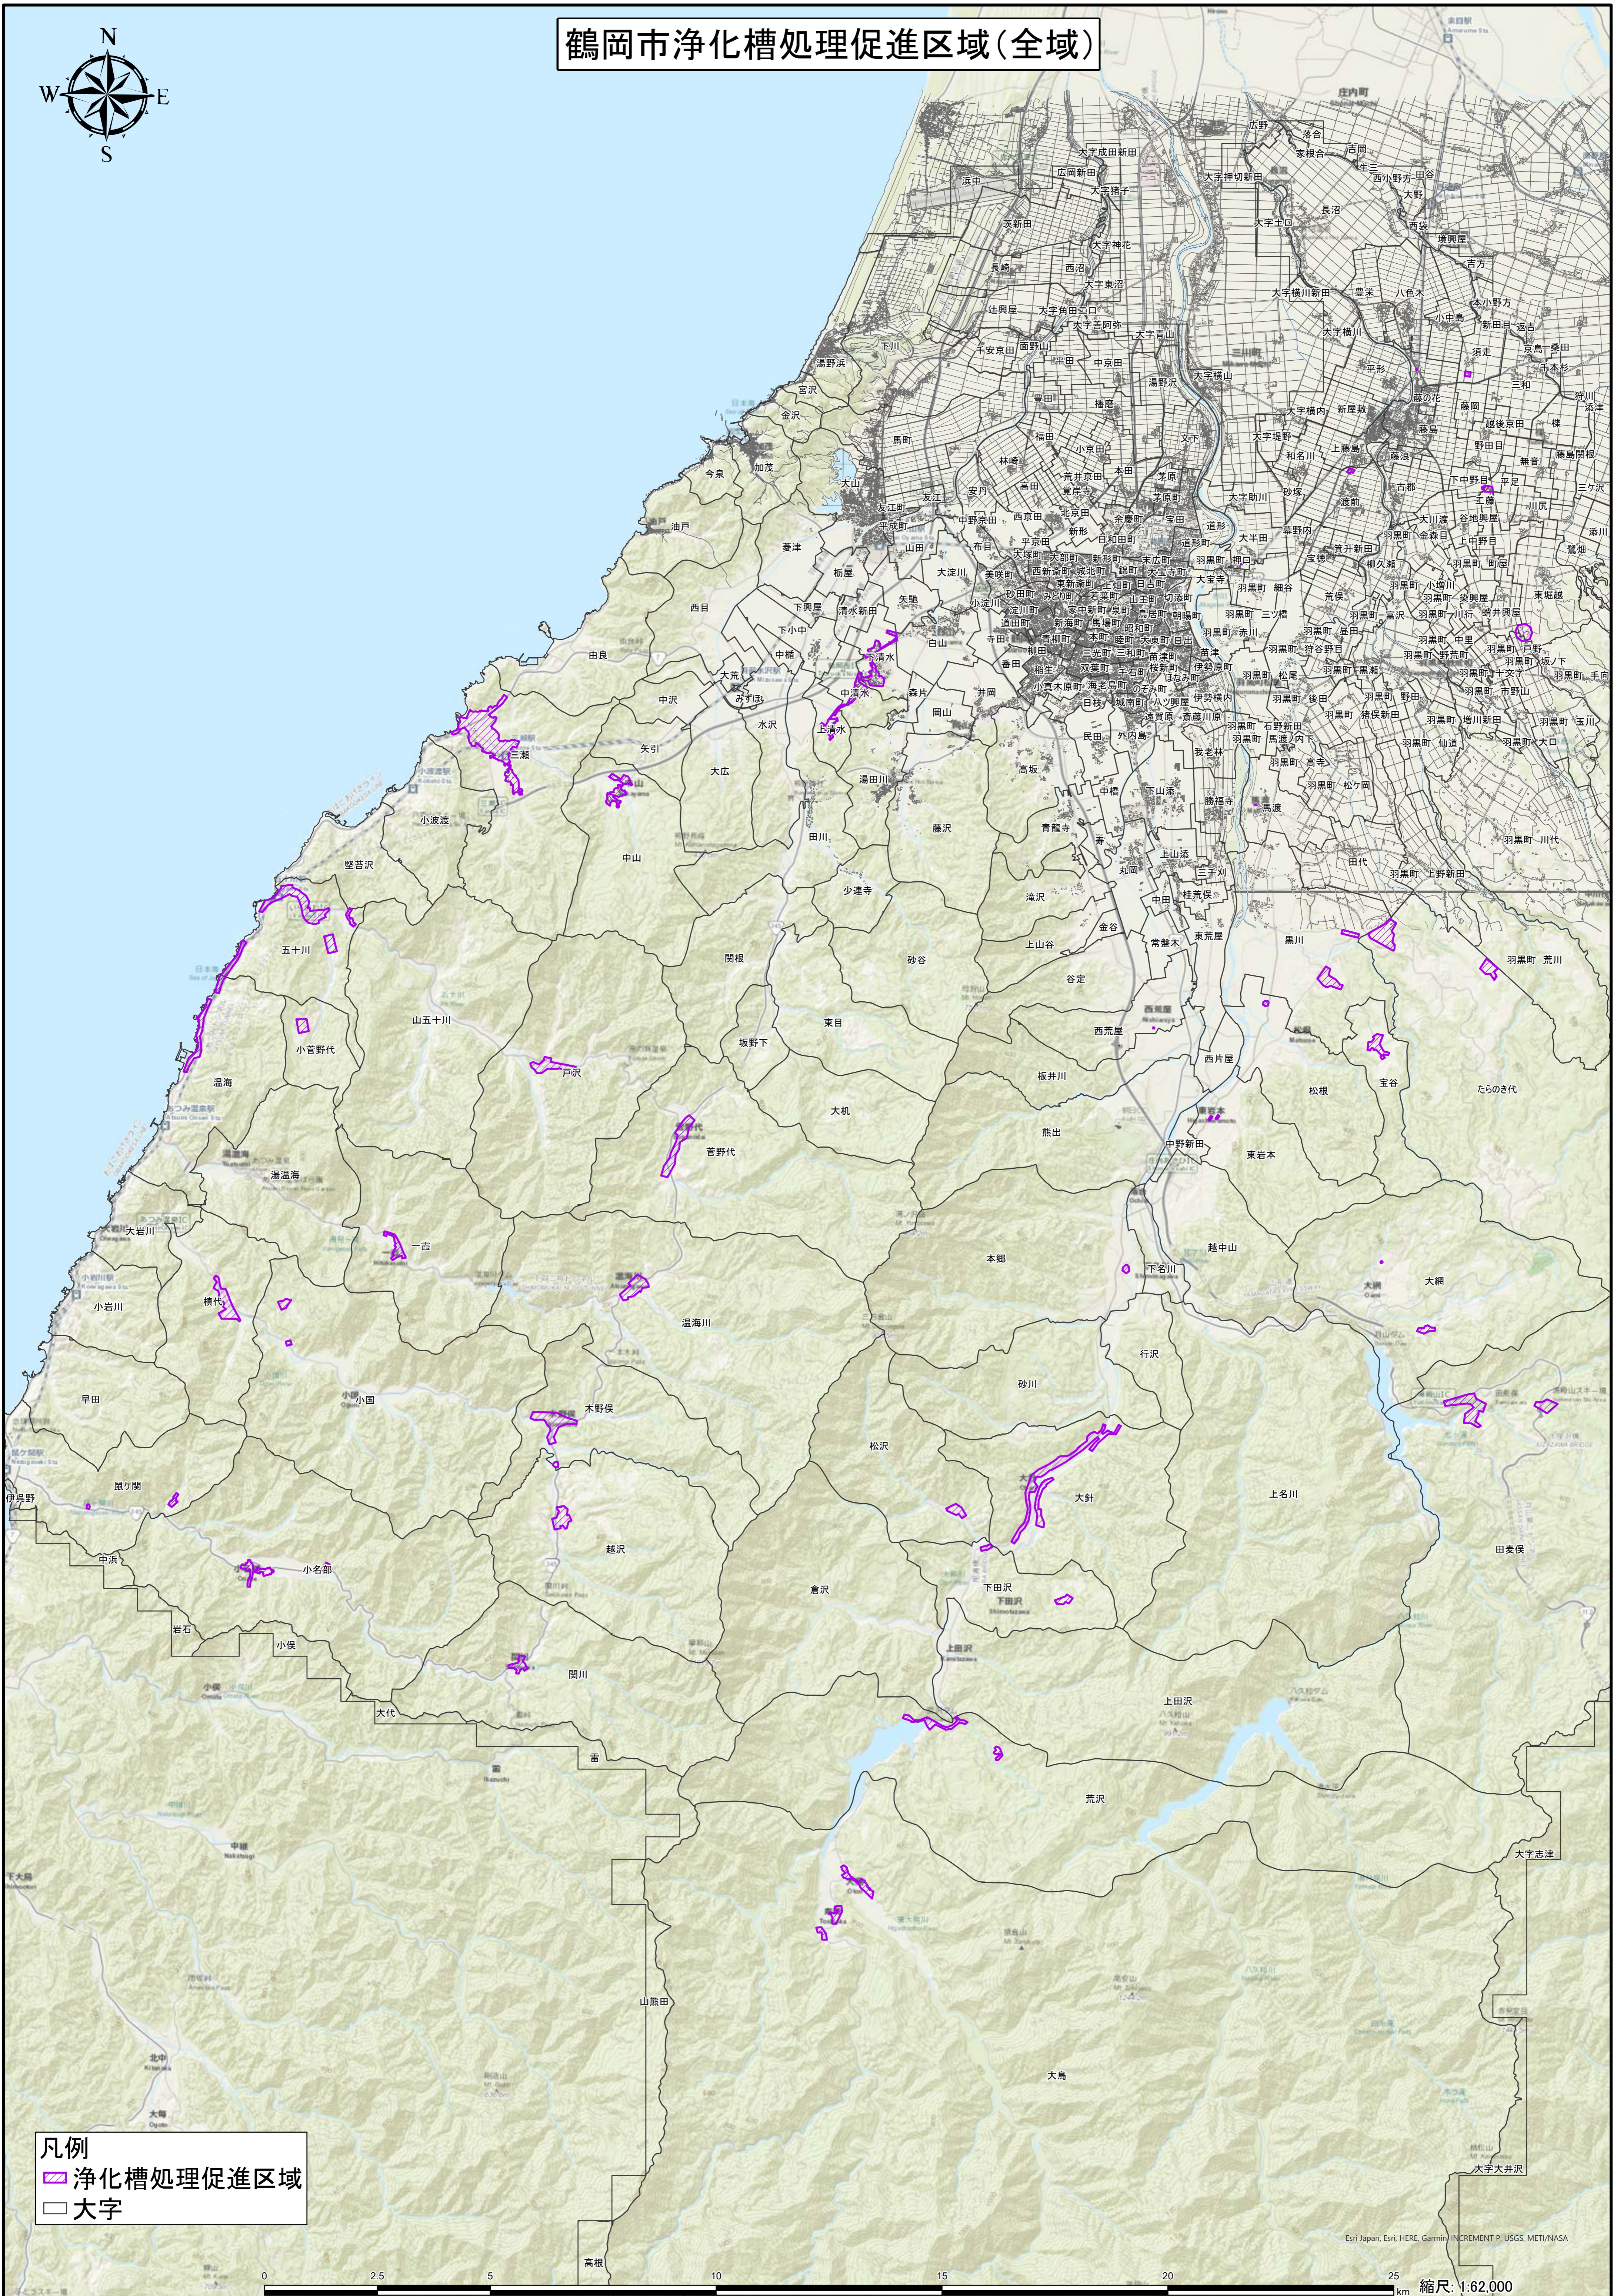

鶴岡市浄化槽処理促進区域(全域)

凡例
■ 浄化槽処理促進区域
□ 大字

Esri Japan, Esri, HERE, Garmin, INCREMENT P, USGS, METI/NASA