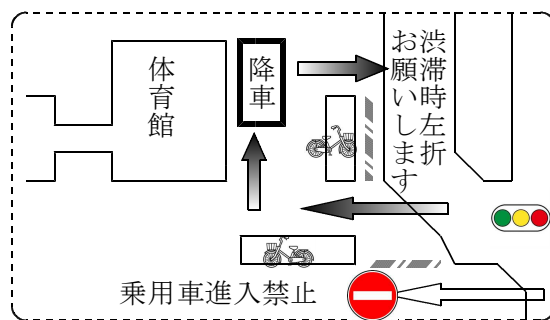

登下校時等における乗用車の乗り入れについて

麗春の候、ご家庭の皆様におかれましてはますますご健勝のこととお慶び申し上げます。また、日頃より本校の教育活動にご理解とご協力をいただきありがとうございます。さて、校地内の乗用車の乗り入れにおきまして生徒の安全確保を第一と考え、下記の通りに統一しております。ご理解の上ご協力くださるようお願い申し上げます。

記

①朝の生徒送迎での降車場所について

- 原則体育館脇での乗降をお願いします。右図太枠のところまでお進みください。校門付近で停車すると後続の車が校地内に入れず、やむを得ず路上で停車し生徒を降ろすことになるようです。
- ※怪我等で歩行が困難な場合はその限りではありません。
- 校門付近の路上（信号付近）での乗降は自粛願います
- 正門側の道路は歩行者専用です。

②校地内の駐車について

- ・徒歩通学生徒・自転車利用生徒と自家用車の接触の恐れがあります
- ・スクールバスが方向転回できない状況が発生しています（スクールバスは土日も運行する日があります）
- 小真木原運動公園を利用する方、小真木原運動公園で活動する生徒を待たれる方は、運動公園内の駐車場をご利用ください。
- 生徒の安全確保、スクールバスへの通常運行のため危険回避に関する看板を設置しています。
- 休日や夜間などに本校施設を利用する場合の駐車可能場所について下記の通りです。ご確認の上、ご協力ください。