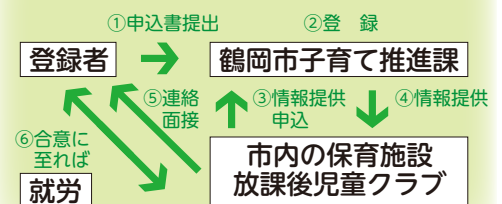

保育園・認定こども園・放課後児童クラブと一緒に働きませんか？

鶴岡市保育士等 人材バンク 登録者募集

スマートフォン・パソコンから
申込できます
お気軽にお問い合わせください

鶴岡市の子どもたちのために
あなたの資格・経験を
活かしてみませんか

保育士に
復職したい

働きながら
保育士の資格を
とりたい

子どもが
学校に行っている間
働きたい

午前中、夕方
土曜だけ
働きたい

①登録できる職種

- ●資格をお持ちの方
  保育士、幼稚園教諭、看護師、准看護師
  調理師、栄養士、小学校教諭、養護教諭
  放課後児童支援員、園バス運転手
- ●資格をお持ちでない方
  保育補助(保育の補助、保育室やトイレなどの
  清掃・消毒等)、調理補助、事務員、業務員

②登録方法

1. ●スマートフォン・パソコンより
     鶴岡市電子申請ページに登録
   - ●または、登録申込書兼同意書を
     市子育て推進課まで提出(郵送・持参)
2. ※資格をお持ちの方は、資格証の写しを
   添付してください。

③登録の流れ

教育・保育施設等一覧

保育所	認定こども園	地域型保育施設	認可外保育施設	放課後児童クラブ
かたばみ保育園 家中新町14-10	藤島こりす保育園 藤の花1丁目21番地1	ニチキッズ つるおか駅前保育園 大宝寺町1-30	ベビー&キッズルーム ばあば・まま 苗津町7-4	ばあばまキッズ 第三学区学童保育所 苗津町10-9
東部保育園 日出一丁目25-23	大東保育園 羽黒町手向字池之頭139-1	ニチキッズ つるおか天神保育園 大東町19-27	マリンキッズ ばあば・まま 馬場町6-36	若葉町1-48
西部保育園 新海町11-57	貴船保育園 羽黒町後田字谷地田186-1	ペビー&キッズルーム ばあば・ぱぱ 千石町17-15	杉の子保育所 日枝字海老島159-1	北京田字下鳥ノ巣6-1
南部保育園 陽光町9-32	いずみ保育園 羽黒町市野山字山王林11	鈴の音保育園 美咲町28-5	鶴岡市西部センター保育ルーム 美咲町32-5	柳田字田中28-3
松原保育園 宝町18-50	くしびき保育園 上山添字成田21-9	なつかし保育園 下名川字落合5	キッズワールドあゆみ 本町1-9-7 荘内銀行本店内	切添町21-14
荘内教会保育園 本町三丁目5-36	くしびき東部保育園 黒川字仲村171-1	やまのこ保育園home 大宝寺町14-10	やまのこ保育園 北町1-9-7 荘内銀行本店内	朝崎町22-2
常念寺保育園 睦町1-2	くしびき西部保育園 上山添字文栄1	放課後児童クラブ 大東町19-27	放課後児童クラブ 大東町19-27	朝崎町28-16
道形保育園 道形町20-52	朝日保育園 東荒屋字竹の内292	放課後児童クラブ 千石町17-15	放課後児童クラブ 千石町17-15	切添町23-6
由良保育園 由良一丁目21-73	あつみ保育園 湯海字荻田177-1	放課後児童クラブ 苗津町5-66	放課後児童クラブ 苗津町5-66	小淀川字村東66-1
大山保育園 大山二丁目56-26	鼠ヶ関保育園 鼠ヶ関字横路806	放課後児童クラブ 苗津町7-4	放課後児童クラブ 苗津町7-4	淀川町9-15
栄保育園 播磨字若松83	認定こども園	放課後児童クラブ 馬場町6-36	放課後児童クラブ 馬場町6-36	我老林字野中川原51
大泉保育園 白山字西野148-1	城南幼保園 のぞみ町6-20	放課後児童クラブ 日枝字海老島159-1	放課後児童クラブ 日枝字海老島159-1	高田字下村94-3
湯田川保育園 藤沢字西側175	りっしょう子ども園 西新斎町2-31	放課後児童クラブ 美咲町32-5	放課後児童クラブ 美咲町32-5	青龍寺字北内29
民田保育園 民田字十二前16-1	美咲こども園 美咲町32-8	放課後児童クラブ 美咲町32-5	放課後児童クラブ 美咲町32-5	白山字西野148
小堅保育園 堅吾沢字瀬ノ上533	ちわら菜の花こども園 茅原字西茅原129-1	放課後児童クラブ 美咲町32-5	放課後児童クラブ 美咲町32-5	大山三丁目34-16
上郷保育園 みずほ50番地	大宝幼稚園 大宝寺町14-10	放課後児童クラブ 美咲町32-5	放課後児童クラブ 美咲町32-5	藤島字笹花58-2
田川保育園 田川字高田9-1	ちとせはぐくみ園 福生1丁目14-1	放課後児童クラブ 美咲町32-5	放課後児童クラブ 美咲町32-5	羽黒町荒川字花沢4
黄金保育園 青龍寺字川内109-7	若葉幼稚園 若葉町24-35	放課後児童クラブ 美咲町32-5	放課後児童クラブ 美咲町32-5	羽黒町後田字下田元9
ひばり保育園 下川字龍花崎36-544	マリア幼稚園 馬場町7-19	放課後児童クラブ 美咲町32-5	放課後児童クラブ 美咲町32-5	上山添字文栄1
ほなみ保育園 高田字下村336-3	三瀬保育園 三瀬字殿田233-1	放課後児童クラブ 美咲町32-5	放課後児童クラブ 美咲町32-5	黒川字小在家90
藤島くりくり保育園 藤島字笹花82-1	新形こども園 新形町2-35	放課後児童クラブ 美咲町32-5	放課後児童クラブ 美咲町32-5	下名川字落合220
		放課後児童クラブ 美咲町32-5	放課後児童クラブ 美咲町32-5	温海字荻田177-1

問い合わせ先

鶴岡市健康福祉部子育て推進課
mail:kosodate02@city.tsuruoka.yamagata.jp

電話：0235-26-0173(直通)

保育士等人材バンク 鶴岡市 検索