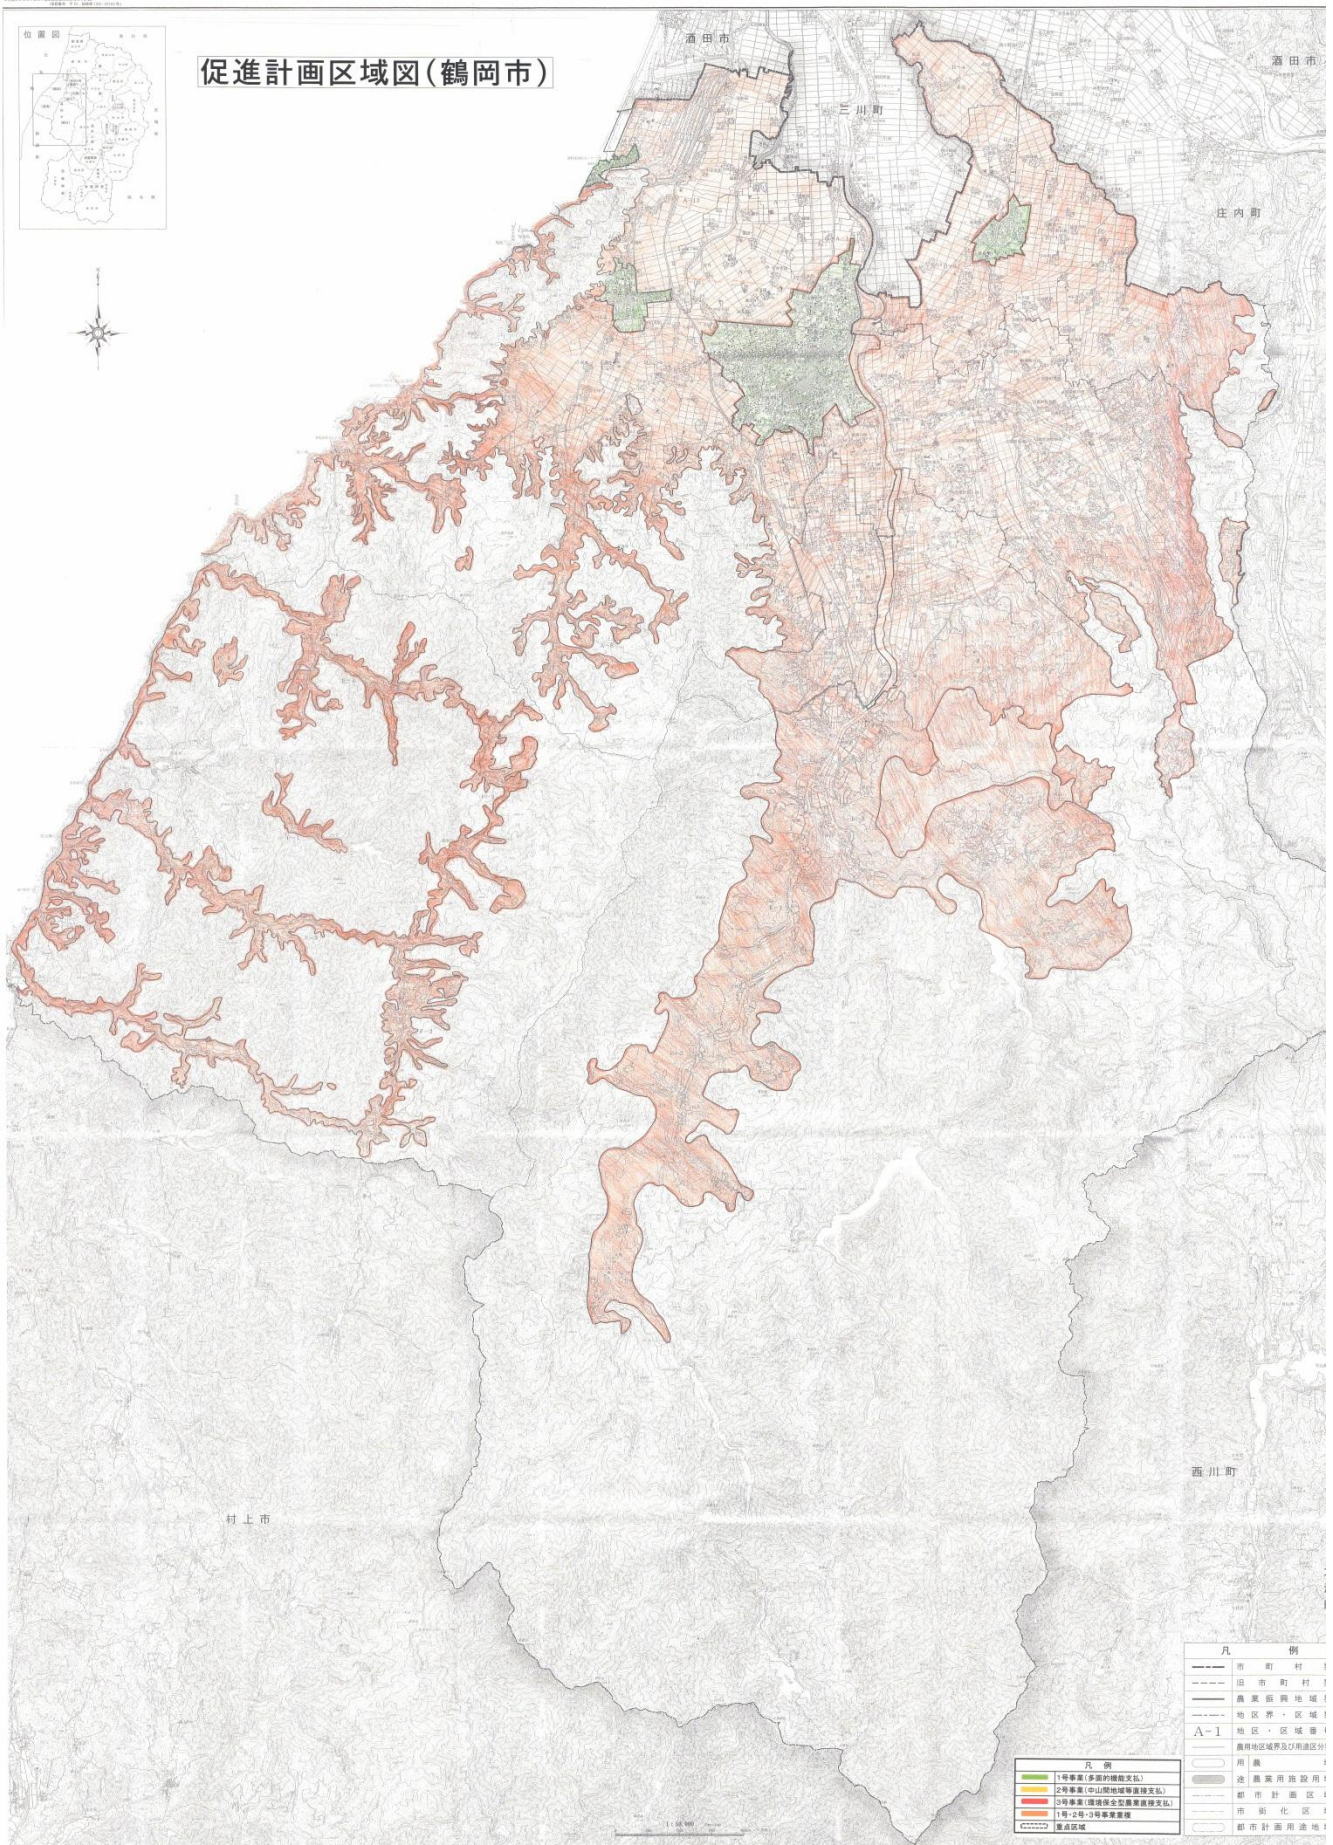

# 促進計画区域図(鶴岡市)

凡 例	
——	市界
---	町界
---	村界
---	旧市町村界
---	農業振興地域
---	地区界・区域界
---	地区・区域番
---	農用地区境界及び用途区分
○	用 農
○	途 農 業 用 施 設 用
○	市 計 画 区 区
○	市 街 化 区 区
○	市 計 画 用 途 地
○	重点区域

凡 例	
○	1号事業(多額の補助受託)
○	2号事業(中山間地域等直接受託)
○	3号事業(環境保全型農業直接受託)
○	1号・2号・3号事業重複
○	重点区域