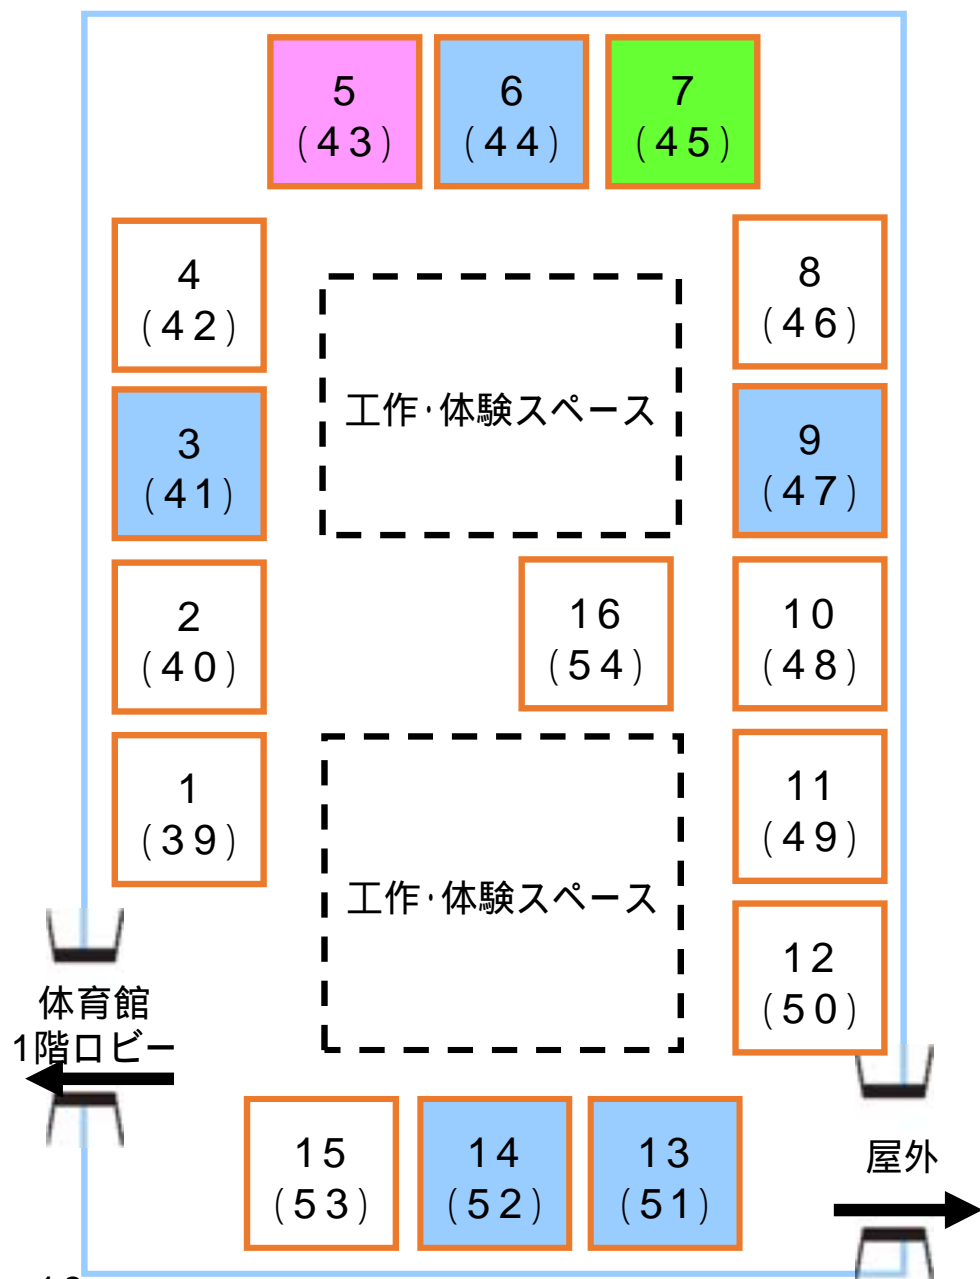

【第2多目的ホールブース 配置図】

- : 体験コーナー実施ブース(講座などを含む)
- : 工作コーナー実施ブース
- : 販売コーナー実施ブース(飲食物販売を含む)
- : その他展示以外

	出展・出店名/内容(抜粋)	体験	工作	販売
1 (39)	日本CCS調査株式会社 /地球温暖化対策CCSの紹介			
2 (40)	山形パナソニック株式会社 /ハイブリッドバイク、生ごみ処理機の紹介			屋外
3 (41)	ジャパン・リニューアブル・エナジー株式会社 /JRE鶴岡八森山風力発電所の紹介展示、風車づくり			
4 (42)	市環境課 /気候変動に関するパネル展示			
5 (43)	株式会社アクアプラス /住宅・環境負荷低減商品販売			
6 (44)	市環境課 /気候変動による危機を体感できるVRシアター			
7 (45)	市環境課 /『ZEH』をつくろう			
8 (46)	庄内総合支庁環境課 /瓦リサイクル紹介			
9 (47)	日立造船株式会社 /SDGs会社取り組み紹介・子ども向け釣りゲーム			
10 (48)	市廃棄物対策課 /一般廃棄物処理施設紹介			
11 (49)	株式会社鶴岡地区クリーン公社 /ごみの減量と資源化の取り組みの紹介			
12 (50)	野村興産株式会社 /水銀廃棄物のリサイクル紹介			
13 (51)	株式会社ARROWS /自動車のアフターケミカルパーツの紹介			
14 (52)	やまカボ・サポーター /カーボンニュートラルに関するゲームやクイズなど			
15 (53)	山形県地球温暖化防止活動推進センター 庄内地域地球温暖化対策協議会 /地球温暖化防止啓発パネルの展示			
16 (54)	市廃棄物対策課 /ごみ減量・3Rの推進・ごみの分別展示			

表. 第2多目的ホールブース一覧