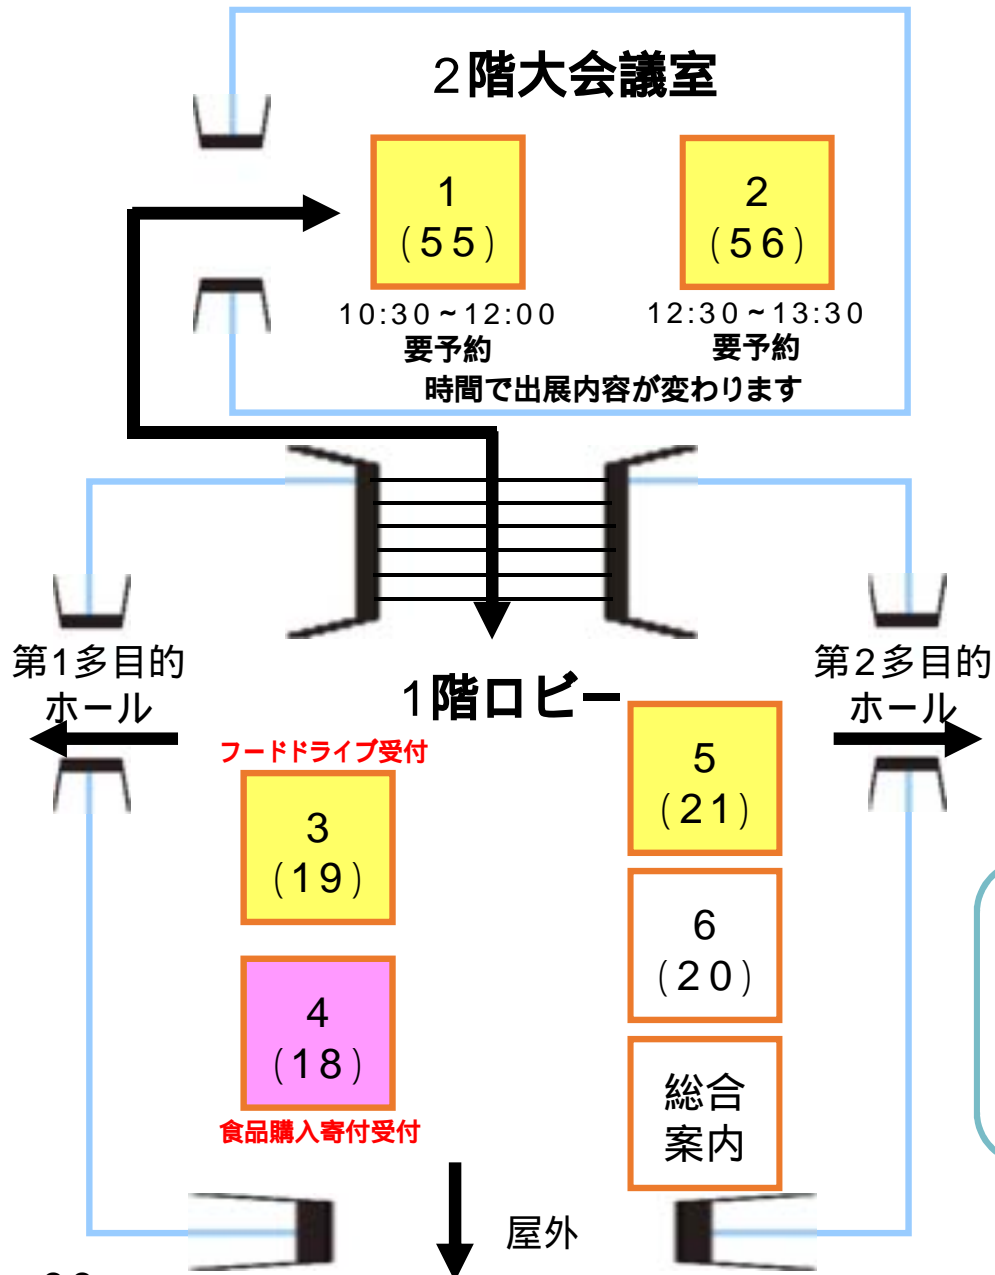

【2階大会議室・1階ロビーブース 配置図】

- : 体験コーナー実施ブース(講座などを含む)
- : 工作コーナー実施ブース
- : 販売コーナー実施ブース(飲食物販売を含む)
- : その他展示以外

出展・出店名/内容(抜粋)	体験	工作	販売
1 (55) 今だからこそ! 家庭で簡単にできる省エネ方法を知ろう! 10:30~12:00 【要予約】市環境課0235-35-1247まで			
2 (56) ドコモショップ鶴岡新斎店/スマホ教室 12:30~13:30 【要予約】ドコモ0235-25-4168まで			
3 (19) 市廃棄物対策課 /食品ロス展示、フードドライブ受付 受付基準あり			
4 (18) 生活協同組合共立社鶴岡生協 /食品購入寄付受付			
5 (21) 市市民課 /マイナンバーカード出張申請所			
6 (20) 八千代エンジニアリング株式会社 /カーボンオフセットってなに?グリーン電力証書からわかる脱炭素の仕組み			
総合案内 総合案内・SDGs紹介 /アンケート実施・苗木プレゼント			

表. 2階大会議室・1階ロビーブース一覧

フリマで買ったものや
工作ブースでの作品を
持ち帰るために
エコバックを持ってきてね!