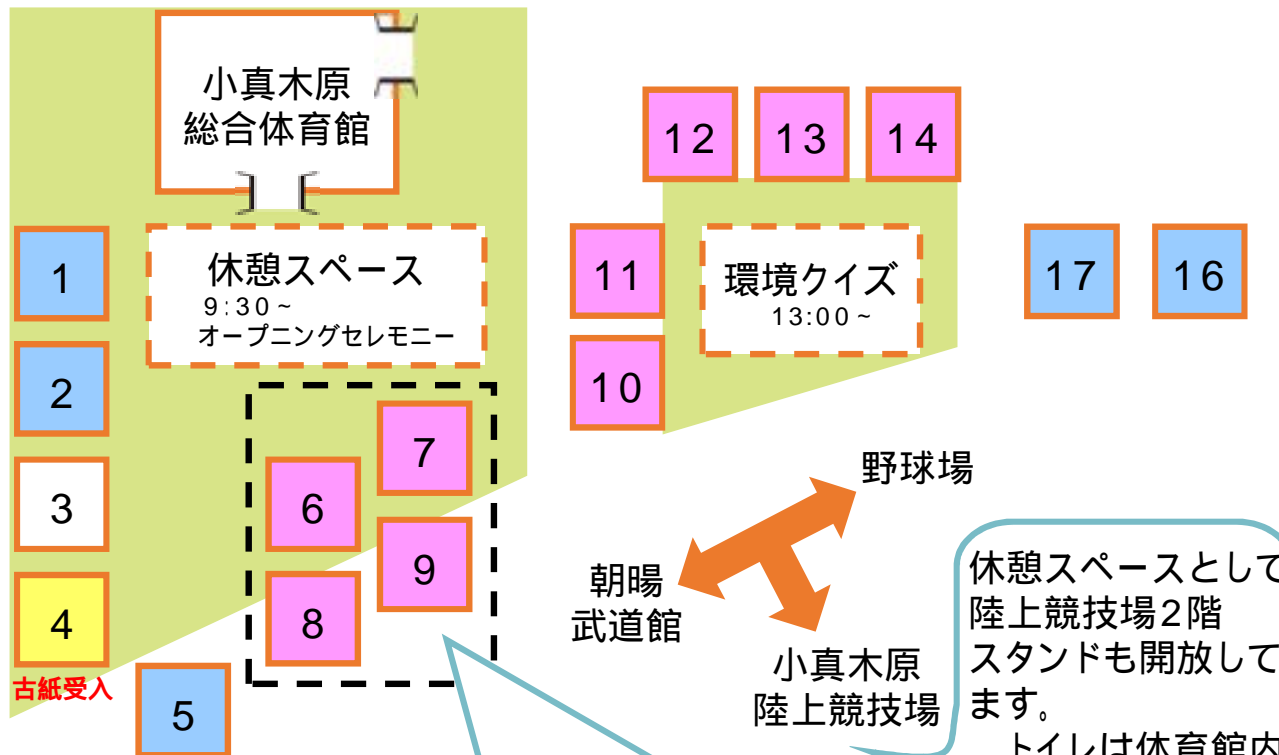

環境フェアつるおか 2022

【屋外ブース 配置図】

- : 体験コーナー実施ブース(講座などを含む)
- : 工作コーナー実施ブース
- : 販売コーナー実施ブース(飲食物販売を含む)
- : その他展示以外

屋台・キッチンカー出店！(黒点線枠内)

ワケあり野菜の販売もあります。

食べ歩き(ながら歩き)はご遠慮ください。

休憩スペースをご利用ください。

休憩スペースとして
陸上競技場2階
スタンドも開放して
ます。
トイレは体育館内
をご利用ください

	出展・出店名/内容(抜粋)	体 験	工 作	販 売
1	特定非営利活動法人山形県自動車 公益センター/楽しく学ぼうエコドライブ			
2	山形県自動車販売店リサイクルセンター エコショップカーセンター庄内 /自動車リユース品展示 ・車への落書きコーナー			
3	株式会社渡会電気土木 PELLET WaTaRaI /木質ペレットストア展示			
4	ウィズ環境株式会社 /エコポスト(古紙受入) 受入基準あり			
5	庄内交通株式会社 /鶴岡市内循環バスがもっと便利に！			
6	サンサービス/屋台出店			
7	鶴岡鶴陵ライオンズクラブ/屋台出店			
8	月山アイスクリーム/キッチンカー出店			
9	CoCo壱番屋 鶴岡道形店 /キッチンカー出店			
10	シェイプスクリエイトサクマ /リサイクル雑貨販売			
11	トキワ屋/ファブリック和雑貨販売			
12	フリーマーケット/食器・衣類・雑貨販売			
13	フリーマーケット/衣類・服飾品・ ハンドメイドアクセサリー販売			
14	フリーマーケット/衣類・雑貨販売			
15	(欠)			
16	大滝輪店/電動自転車試乗			
17	山形パナソニック株式会社 /ハイブリッドバイク試乗			

表. 屋外ブース一覧

表「体験」には「講座」などを含みます。

表「販売」には「飲食物販売」を含みます。

詳細はP12・13「環境フェア屋外ブース詳細」をご覧ください。1